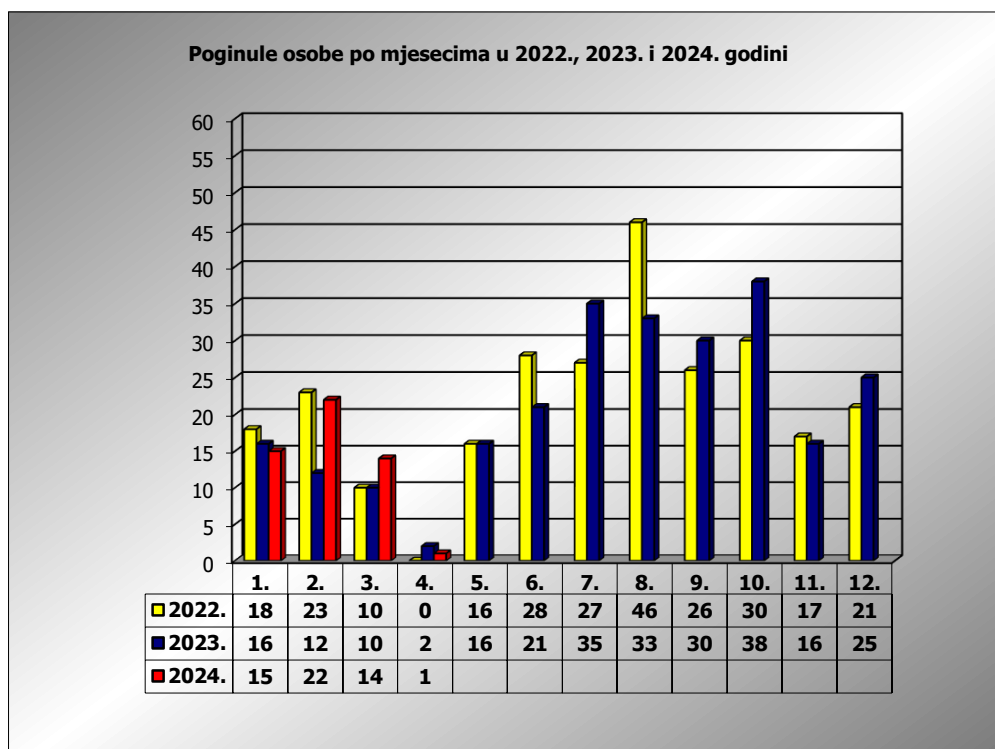

**PRIKAZ POGINULIH OSOBA U PROMETNIM NESREĆAMA U 2024. GODINI U REPUBLICI HRVATSKOJ PO MJESECIMA**  
(usporedba s 2022. i 2023. godinom)

mjesec	poginuli			2024./2022.		2024./2023.	
	2022. g.	2023. g.	2024. g.				
siječanj	18	16	15	-16,7%	-3	-6,3%	-1
veljača	23	12	22	-4,3%	-1	83,3%	10
ožujak	10	10	14	40,0%	4	40,0%	4
travanj	0	2	1	#DIJ/0!	1	-50,0%	-1
svibanj	16	16					
lipanj	28	21					
srpanj	27	36					
kolovoz	46	33					
rujan	26	30					
listopad	30	38					
studeni	17	16					
prosinac	21	25					

I - III	51	38	51	0,0%	0	34,2%	13
I - IV	51	40	52	2,0%	1	30,0%	12

IV. mjesec - podaci s danom 01.04.2022., 2023. i 2024.