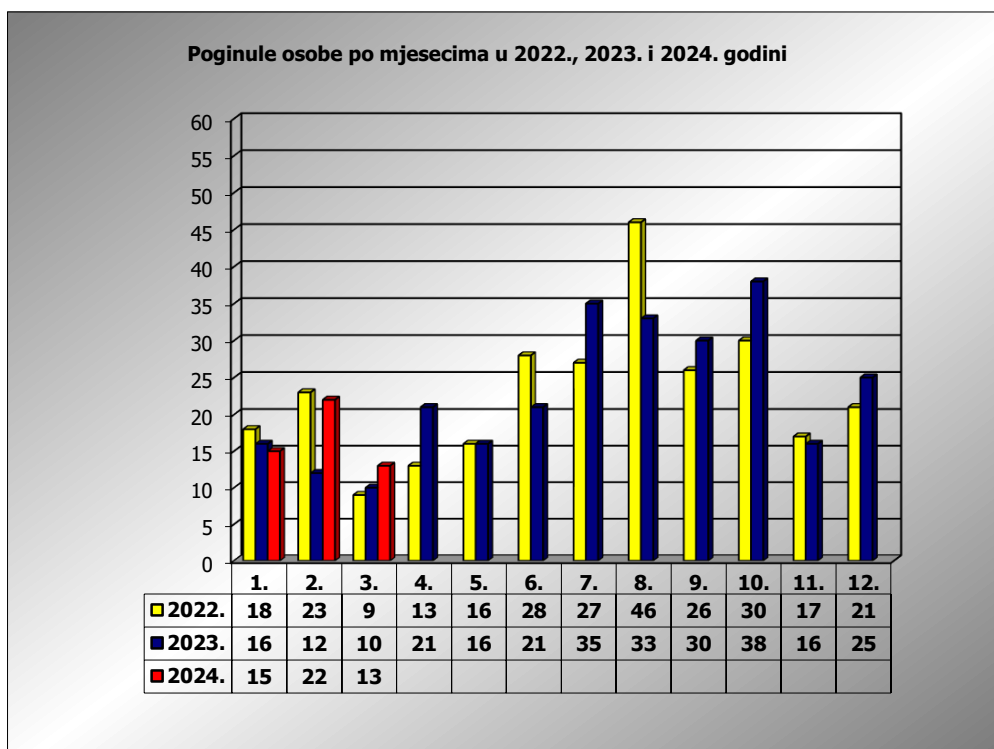

**PRIKAZ POGINULIH OSOBA U PROMETNIM NESREĆAMA U 2024. GODINI U REPUBLICI HRVATSKOJ PO MJESECIMA**  
(usporedba s 2022. i 2023. godinom)

mjesec	poginuli			2024./2022.		2024./2023.	
	2022. g.	2023. g.	2024. g.				
siječanj	18	16	15	-16,7%	-3	-6,3%	-1
veljača	23	12	22	-4,3%	-1	83,3%	10
ožujak	9	10	13	44,4%	4	30,0%	3
travanj	13	21					
svibanj	16	16					
lipanj	28	21					
srpanj	27	36					
kolovoz	46	33					
rujan	26	30					
listopad	30	38					
studenj	17	16					
prosinac	21	25					

I - II	41	28	37	-9,8%	-4	32,1%	9
I - III	50	38	50	0,0%	0	31,6%	12

III. mjesec - podaci s danom 28.03.2022., 2023. i 2024.