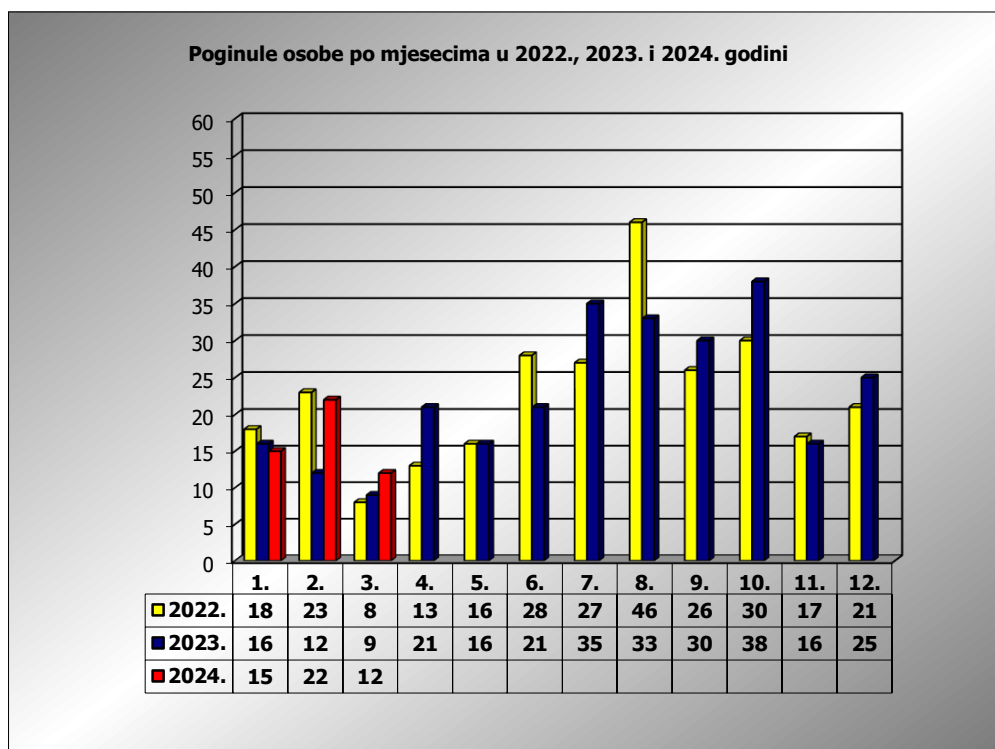

PRIKAZ POGINULIH OSOBA U PROMETNIM NESREĆAMA U 2024. GODINI U REPUBLICI HRVATSKOJ PO MJESECIMA
(usporedba s 2022. i 2023. godinom)

mjesec	poginuli			2024./2022.		2024./2023.	
	2022. g.	2023. g.	2024. g.				
siječanj	18	16	15	-16,7%	-3	-6,3%	-1
veljača	23	12	22	-4,3%	-1	83,3%	10
ožujak	8	9	12	50,0%	4	33,3%	3
travanj	13	21					
svibanj	16	16					
lipanj	28	21					
srpanj	27	36					
kolovoz	46	33					
rujan	26	30					
listopad	30	38					
studeni	17	16					
prosinac	21	25					

I - II	41	28	37	-9,8%	-4	32,1%	9
I - III	49	37	49	0,0%	0	32,4%	12

III. mjesec - podaci s danom 26.03.2022., 2023. i 2024.