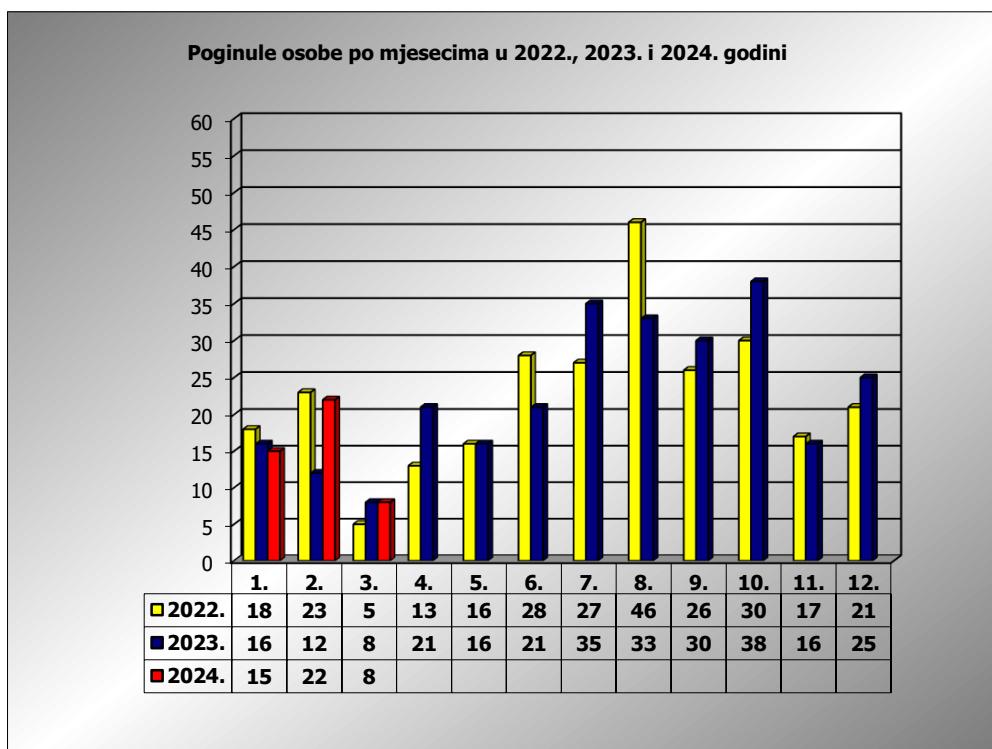

**PRIKAZ POGINULIH OSOBA U PROMETNIM NESREĆAMA U 2024.
GODINI U REPUBLICI HRVATSKOJ PO MJESECIMA
(usporedba s 2022. i 2023. godinom)**

mjesec	poginuli			2024./2022.		2024./2023.	
	2022. g.	2023. g.	2024. g.				
siječanj	18	16	15	-16,7%	-3	-6,3%	-1
veljača	23	12	22	-4,3%	-1	83,3%	10
ožujak	5	8	8	60,0%	3	0,0%	0
travanj	13	21					
svibanj	16	16					
lipanj	28	21					
srpanj	27	36					
kolovoz	46	33					
rujan	26	30					
listopad	30	38					
studen	17	16					
prosinac	21	25					

I - II	41	28	37	-9,8%	-4	32,1%	9
I - III	46	36	45	-2,2%	-1	25,0%	9

III. mjesec - podaci s danom 21.03.2022., 2023. i 2024.