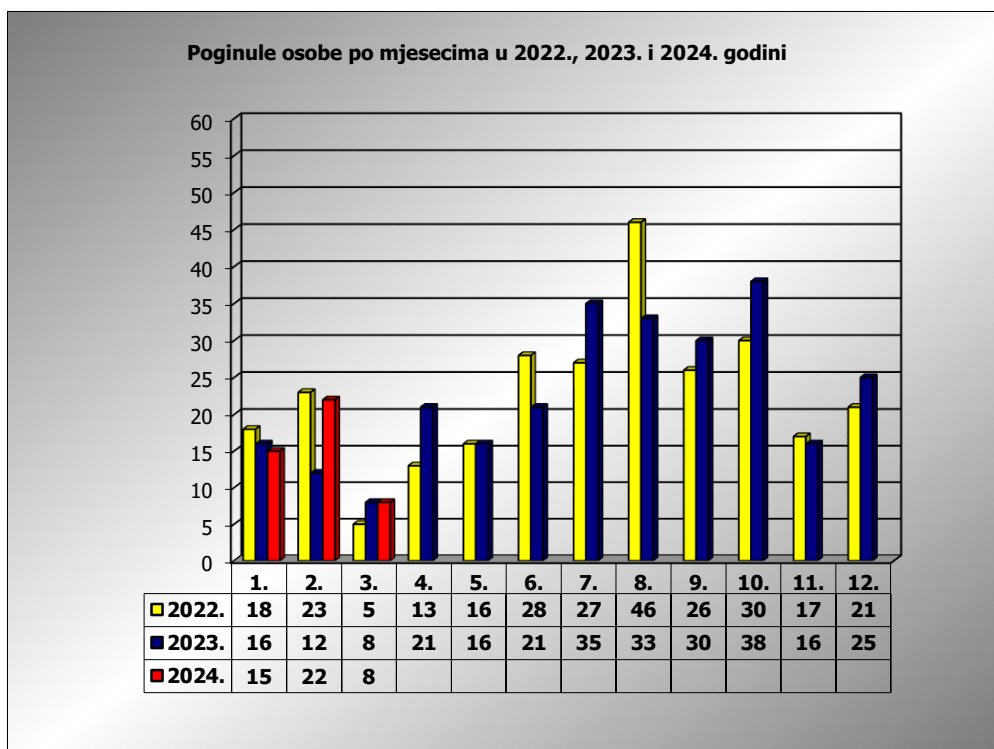

**PRIKAZ POGINULIH OSOBA U PROMETNIM NESREĆAMA U 2024.
GODINI U REPUBLICI HRVATSKOJ PO MJESECIMA
(usporedba s 2022. i 2023. godinom)**

mjesec	poginuli			2024./2022.		2024./2023.	
	2022. g.	2023. g.	2024. g.				
siječanj	18	16	15	-16,7%	-3	-6,3%	-1
veljača	23	12	22	-4,3%	-1	83,3%	10
ožujak	5	8	8	60,0%	3	0,0%	0
travanj	13	21					
svibanj	16	16					
lipanj	28	21					
srpanj	27	36					
kolovoz	46	33					
rujan	26	30					
listopad	30	38					
studen	17	16					
prosinac	21	25					

I - II	41	28	37	-9,8%	-4	32,1%	9
I - III	46	36	45	-2,2%	-1	25,0%	9

III. mjesec - podaci s danom 20.03.2022., 2023. i 2024.