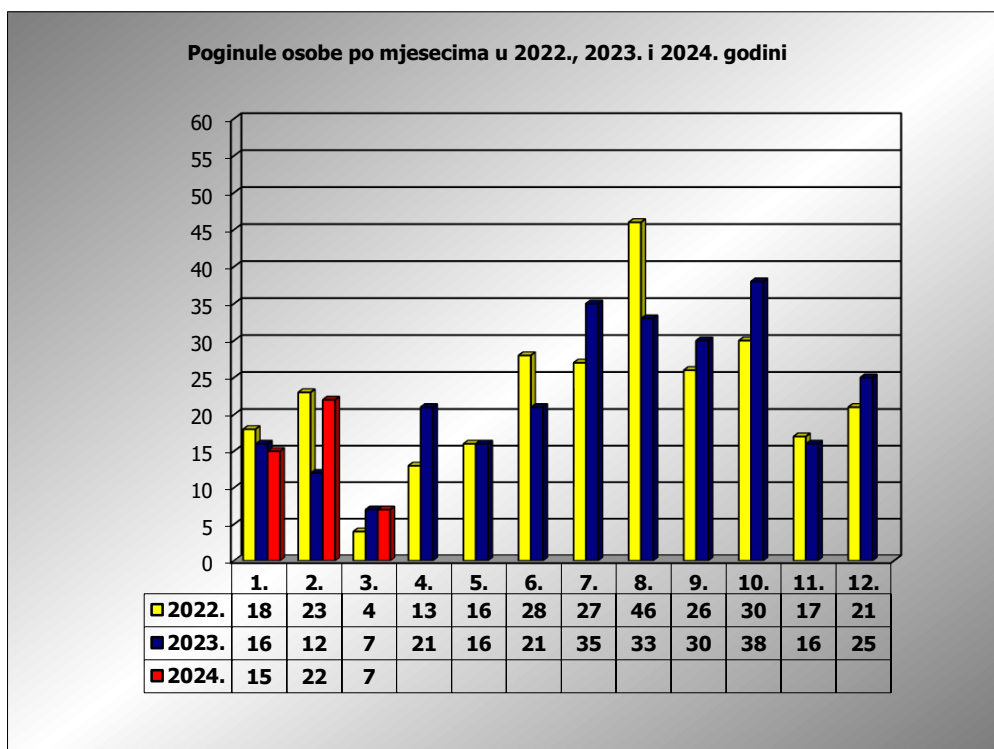

**PRIKAZ POGINULIH OSOBA U PROMETNIM NESREĆAMA U 2024.
GODINI U REPUBLICI HRVATSKOJ PO MJESECIMA
(usporedba s 2022. i 2023. godinom)**

mjesec	poginuli			2024./2022.		2024./2023.	
	2022. g.	2023. g.	2024. g.				
siječanj	18	16	15	-16,7%	-3	-6,3%	-1
veljača	23	12	22	-4,3%	-1	83,3%	10
ožujak	4	7	7	75,0%	3	0,0%	0
travanj	13	21					
svibanj	16	16					
lipanj	28	21					
srpanj	27	36					
kolovoz	46	33					
rujan	26	30					
listopad	30	38					
studen	17	16					
prosinac	21	25					

I - II	41	28	37	-9,8%	-4	32,1%	9
I - III	45	35	44	-2,2%	-1	25,7%	9

III. mjesec - podaci s danom 19.03.2022., 2023. i 2024.