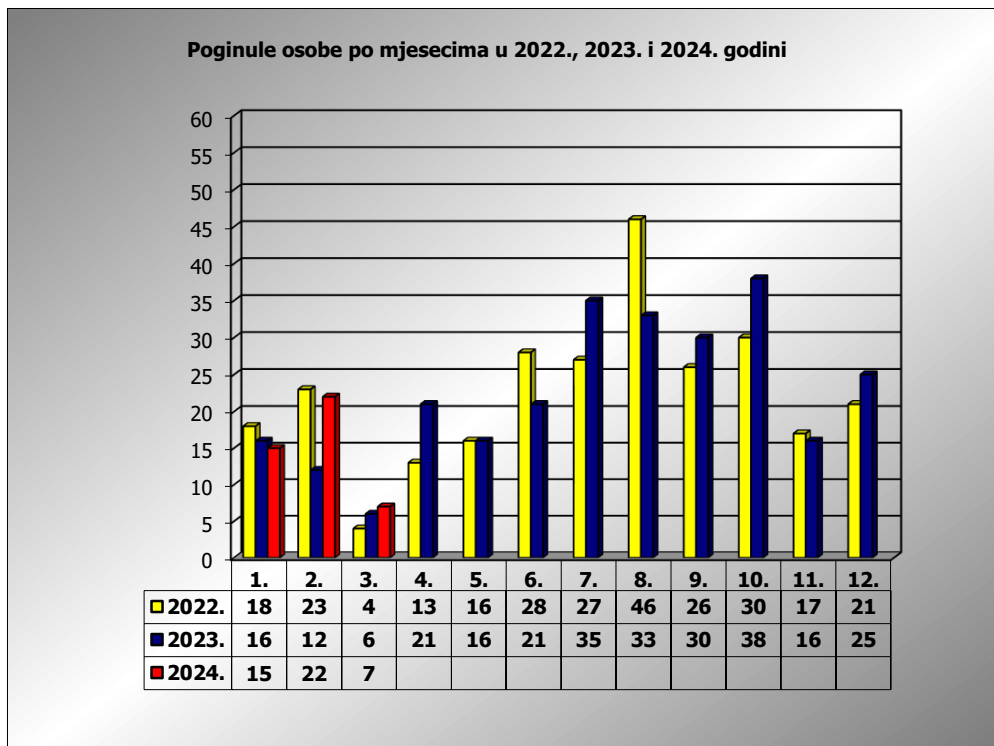

**PRIKAZ POGINULIH OSOBA U PROMETNIM NESREĆAMA U 2024. GODINI U REPUBLICI HRVATSKOJ PO MJESECIMA**  
(usporedba s 2022. i 2023. godinom)

mjesec	poginuli			2024./2022.		2024./2023.	
	2022. g.	2023. g.	2024. g.				
siječanj	18	16	15	-16,7%	-3	-6,3%	-1
veljača	23	12	22	-4,3%	-1	83,3%	10
ožujak	4	6	7	75,0%	3	16,7%	1
travanj	13	21					
svibanj	16	16					
lipanj	28	21					
srpanj	27	36					
kolovoz	46	33					
rujan	26	30					
listopad	30	38					
studenj	17	16					
prosinac	21	25					

I - II	41	28	37	-9,8%	-4	32,1%	9
I - III	45	34	44	-2,2%	-1	29,4%	10

III. mjesec - podaci s danom 18.03.2022., 2023. i 2024.