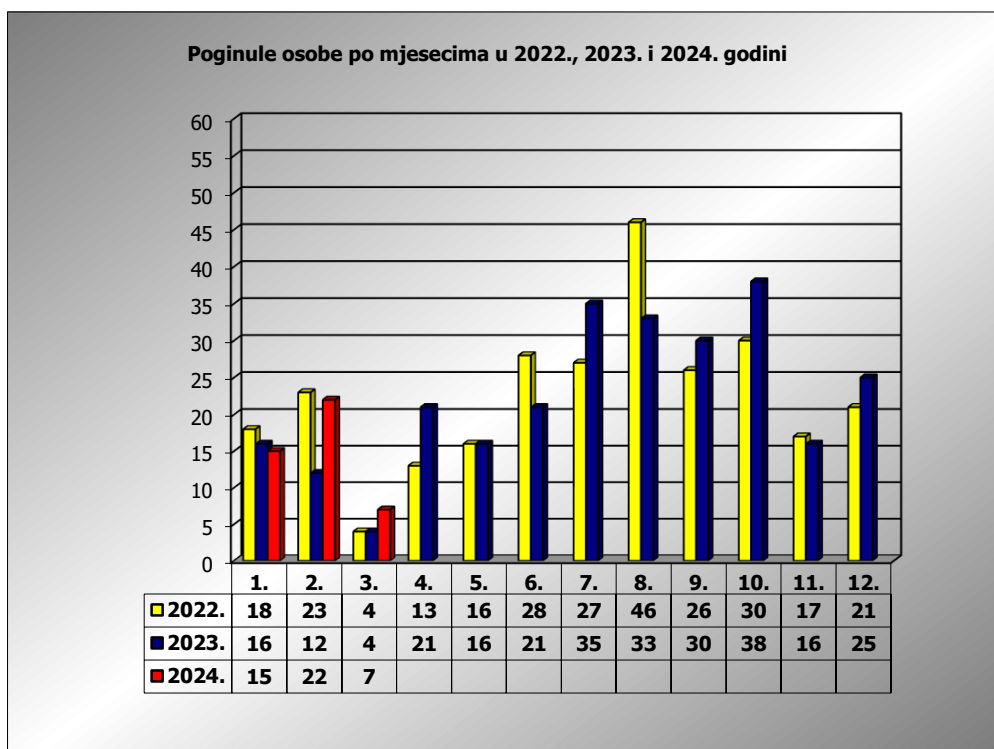

PRIKAZ POGINULIH OSOBA U PROMETNIM NESREĆAMA U 2024. GODINI U REPUBLICI HRVATSKOJ PO MJESECIMA
(usporedba s 2022. i 2023. godinom)

mjesec	poginuli			2024./2022.		2024./2023.	
	2022. g.	2023. g.	2024. g.				
siječanj	18	16	15	-16,7%	-3	-6,3%	-1
veljača	23	12	22	-4,3%	-1	83,3%	10
ožujak	4	4	7	75,0%	3	75,0%	3
travanj	13	21					
svibanj	16	16					
lipanj	28	21					
srpanj	27	36					
kolovoz	46	33					
rujan	26	30					
listopad	30	38					
studeni	17	16					
prosinac	21	25					

I - II	41	28	37	-9,8%	-4	32,1%	9
I - III	45	32	44	-2,2%	-1	37,5%	12

III. mjesec - podaci s danom 17.03.2022., 2023. i 2024.