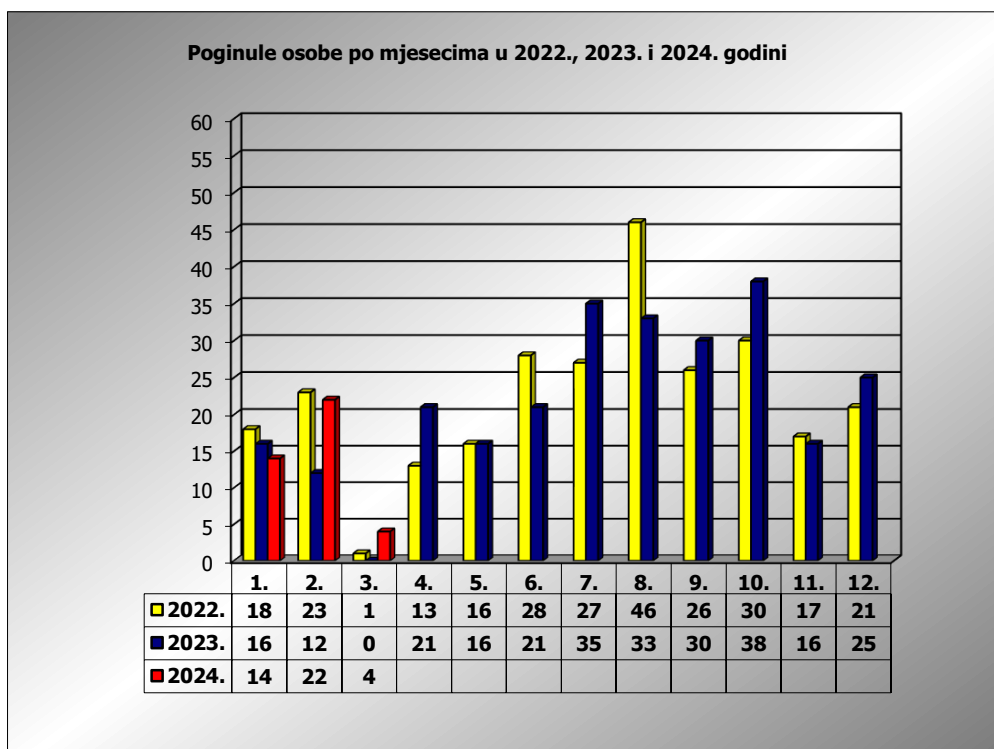

**PRIKAZ POGINULIH OSOBA U PROMETNIM NESREĆAMA U 2024.
GODINI U REPUBLICI HRVATSKOJ PO MJESECIMA
(usporedba s 2022. i 2023. godinom)**

mjesec	poginuli			2024./2022.		2024./2023.	
	2022. g.	2023. g.	2024. g.				
siječanj	18	16	14	-22,2%	-4	-12,5%	-2
veljača	23	12	22	-4,3%	-1	83,3%	10
ožujak	1	0	4	300,0%	3	#DIJ/0!	4
travanj	13	21					
svibanj	16	16					
lipanj	28	21					
srpanj	27	36					
kolovoz	46	33					
rujan	26	30					
listopad	30	38					
studeni	17	16					
prosinac	21	25					

I - II	41	28	36	-12,2%	-5	28,6%	8
I - III	42	28	40	-4,8%	-2	42,9%	12

III. mjesec - podaci s danom 07.03.2022., 2023. i 2024.