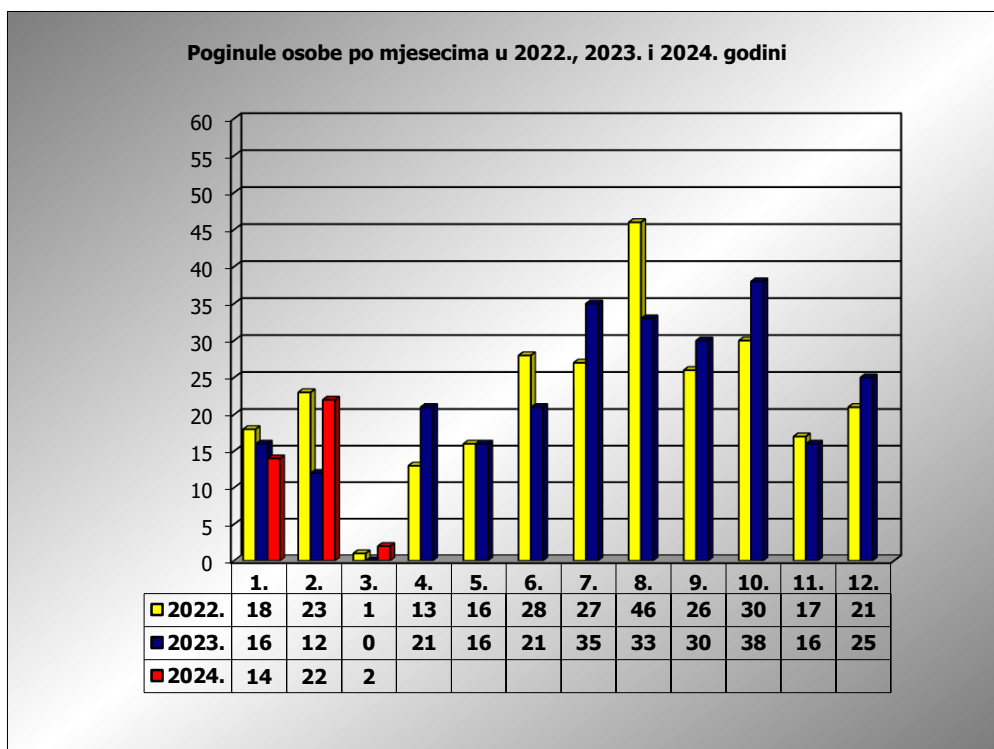

**PRIKAZ POGINULIH OSOBA U PROMETNIM NESREĆAMA U 2024.
GODINI U REPUBLICI HRVATSKOJ PO MJESECIMA
(usporedba s 2022. i 2023. godinom)**

mjesec	poginuli			2024./2022.		2024./2023.	
	2022. g.	2023. g.	2024. g.				
siječanj	18	16	14	-22,2%	-4	-12,5%	-2
veljača	23	12	22	-4,3%	-1	83,3%	10
ožujak	1	0	2	100,0%	1	#DIJ/0!	2
travanj	13	21					
svibanj	16	16					
lipanj	28	21					
srpanj	27	36					
kolovoz	46	33					
rujan	26	30					
listopad	30	38					
studen	17	16					
prosinac	21	25					

I - II	41	28	36	-12,2%	-5	28,6%	8
I - III	42	28	38	-9,5%	-4	35,7%	10

III. mjesec - podaci s danom 06.03.2022., 2023. i 2024.