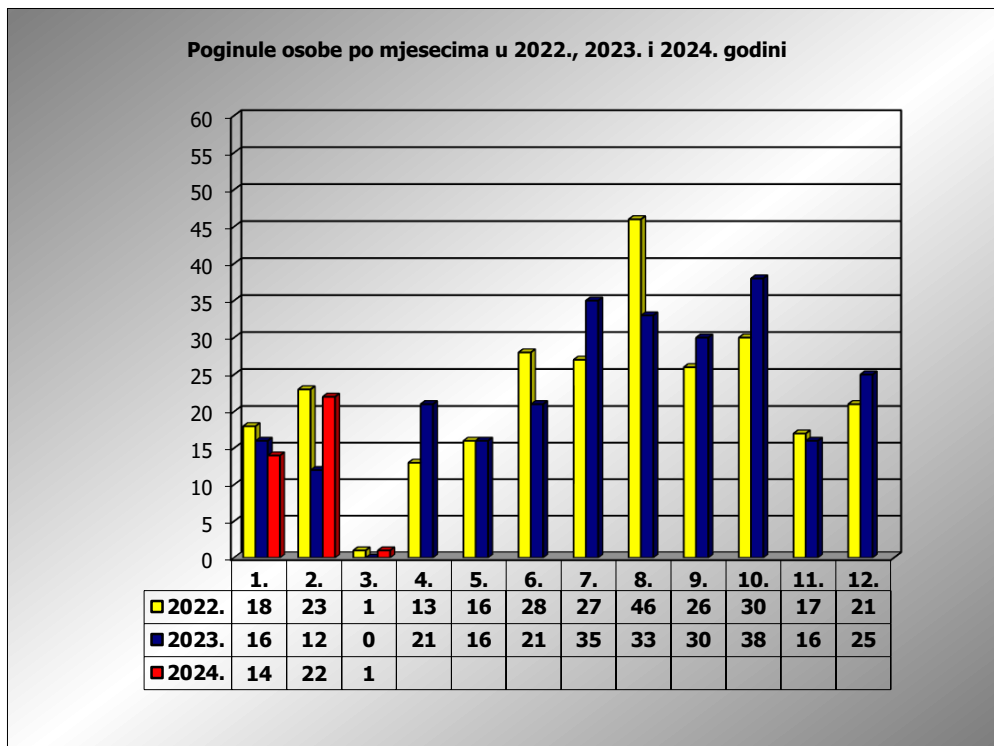

PRIKAZ POGINULIH OSOBA U PROMETNIM NESREĆAMA U 2024. GODINI U REPUBLICI HRVATSKOJ PO MJESECIMA
(usporedba s 2022. i 2023. godinom)

mjesec	poginuli			2024./2022.		2024./2023.	
	2022. g.	2023. g.	2024. g.				
siječanj	18	16	14	-22,2%	-4	-12,5%	-2
veljača	23	12	22	-4,3%	-1	83,3%	10
ožujak	1	0	1	0,0%	0	#DIJ/0!	1
travanj	13	21					
svibanj	16	16					
lipanj	28	21					
srpanj	27	36					
kolovoz	46	33					
rujan	26	30					
listopad	30	38					
studenj	17	16					
prosinac	21	25					

I - II	41	28	36	-12,2%	-5	28,6%	8
I - III	42	28	37	-11,9%	-5	32,1%	9

III. mjesec - podaci s danom 05.03.2022., 2023. i 2024.