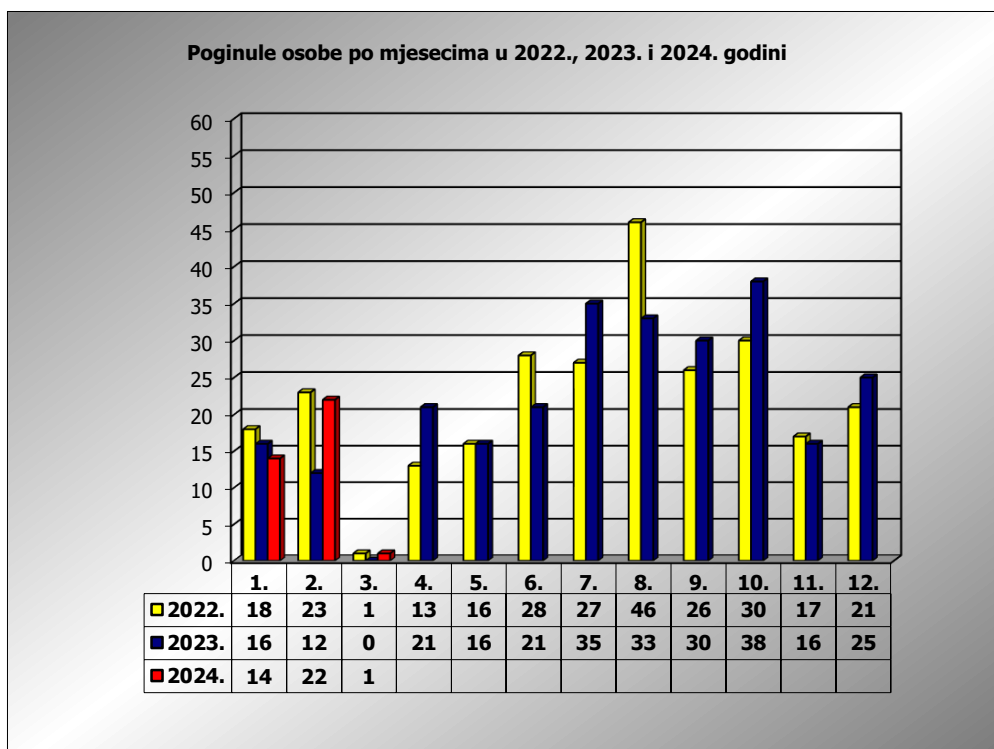

**PRIKAZ POGINULIH OSOBA U PROMETNIM NESREĆAMA U 2024.
GODINI U REPUBLICI HRVATSKOJ PO MJESECIMA
(usporedba s 2022. i 2023. godinom)**

mjesec	poginuli			2024./2022.		2024./2023.	
	2022. g.	2023. g.	2024. g.				
siječanj	18	16	14	-22,2%	-4	-12,5%	-2
veljača	23	12	22	-4,3%	-1	83,3%	10
ožujak	1	0	1	0,0%	0	#DIJ/0!	1
travanj	13	21					
svibanj	16	16					
lipanj	28	21					
srpanj	27	36					
kolovoz	46	33					
rujan	26	30					
listopad	30	38					
studen	17	16					
prosinac	21	25					

I - II	41	28	36	-12,2%	-5	28,6%	8
I - III	42	28	37	-11,9%	-5	32,1%	9

III. mjesec - podaci s danom 04.03.2022., 2023. i 2024.