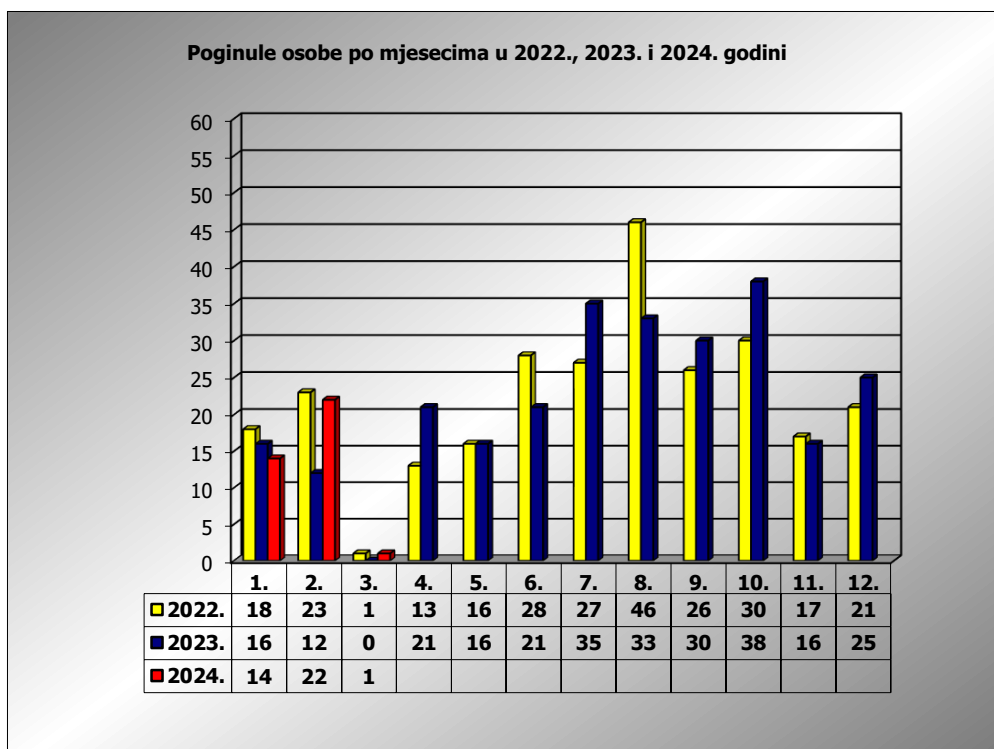

**PRIKAZ POGINULIH OSOBA U PROMETNIM NESREĆAMA U 2024.  
GODINI U REPUBLICI HRVATSKOJ PO MJESECIMA  
(usporedba s 2022. i 2023. godinom)**

mjesec	poginuli			2024./2022.		2024./2023.	
	2022. g.	2023. g.	2024. g.				
siječanj	18	16	14	-22,2%	-4	-12,5%	-2
veljača	23	12	22	-4,3%	-1	83,3%	10
ožujak	1	0	1	0,0%	0	#DIJ/0!	1
travanj	13	21					
svibanj	16	16					
lipanj	28	21					
srpanj	27	36					
kolovoz	46	33					
rujan	26	30					
listopad	30	38					
studen	17	16					
prosinac	21	25					

I - II	41	28	36	-12,2%	-5	28,6%	8
I - III	42	28	37	-11,9%	-5	32,1%	9

III. mjesec - podaci s danom 03.03.2022., 2023. i 2024.