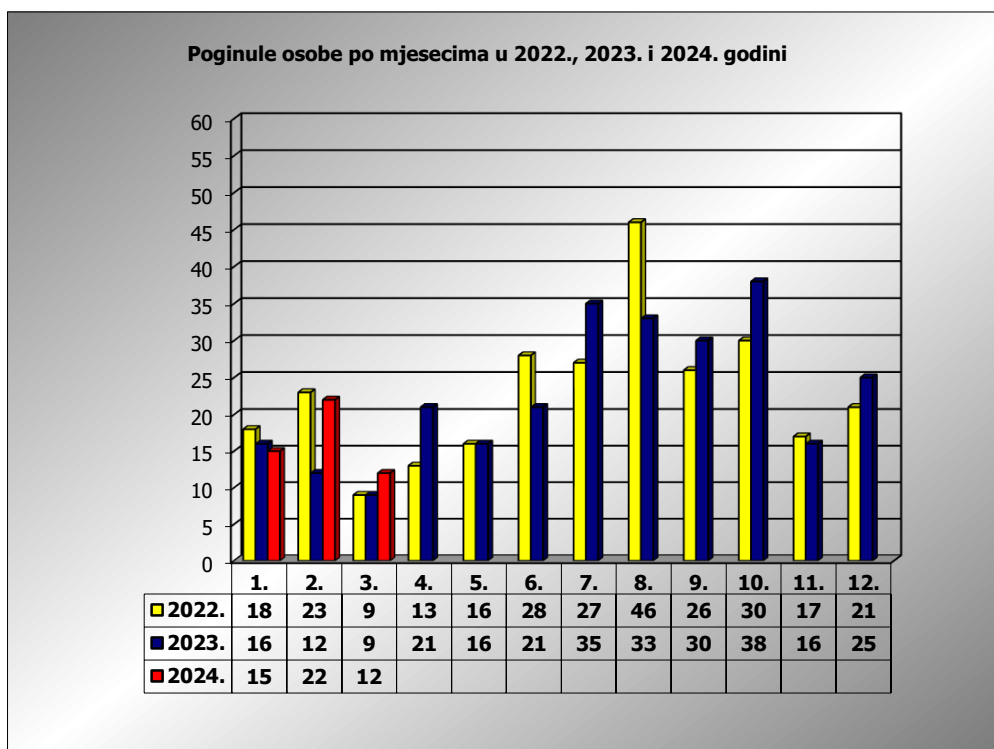

**PRIKAZ POGINULIH OSOBA U PROMETNIM NESREĆAMA U 2024. GODINI U REPUBLICI HRVATSKOJ PO MJESECIMA**  
(usporedba s 2022. i 2023. godinom)

mjesec	poginuli			2024./2022.		2024./2023.	
	2022. g.	2023. g.	2024. g.				
siječanj	18	16	15	-16,7%	-3	-6,3%	-1
veljača	23	12	22	-4,3%	-1	83,3%	10
ožujak	9	9	12	33,3%	3	33,3%	3
travanj	13	21					
svibanj	16	16					
lipanj	28	21					
srpanj	27	36					
kolovoz	46	33					
rujan	26	30					
listopad	30	38					
studen	17	16					
prosinac	21	25					

I - II	41	28	37	-9,8%	-4	32,1%	9
I - III	50	37	49	-2,0%	-1	32,4%	12

III. mjesec - podaci s danom 27.03.2022., 2023. i 2024.