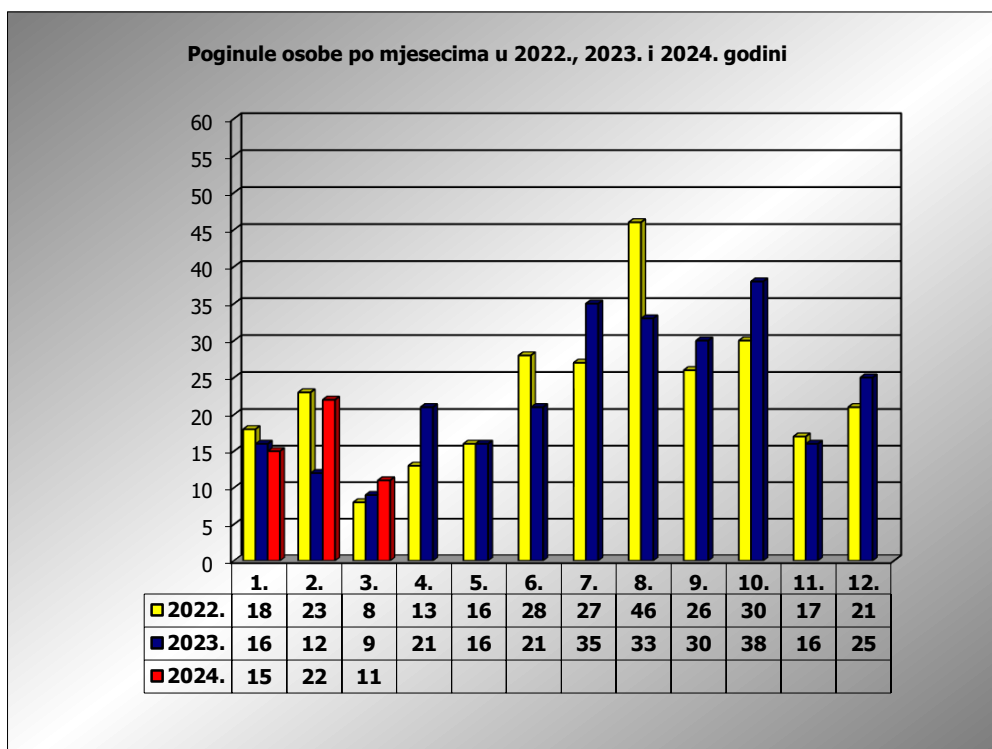

**PRIKAZ POGINULIH OSOBA U PROMETNIM NESREĆAMA U 2024.
GODINI U REPUBLICI HRVATSKOJ PO MJESECIMA
(usporedba s 2022. i 2023. godinom)**

mjesec	poginuli			2024./2022.		2024./2023.	
	2022. g.	2023. g.	2024. g.				
siječanj	18	16	15	-16,7%	-3	-6,3%	-1
veljača	23	12	22	-4,3%	-1	83,3%	10
ožujak	8	9	11	37,5%	3	22,2%	2
travanj	13	21					
svibanj	16	16					
lipanj	28	21					
srpanj	27	36					
kolovoz	46	33					
rujan	26	30					
listopad	30	38					
studen	17	16					
prosinac	21	25					

I - II	41	28	37	-9,8%	-4	32,1%	9
I - III	49	37	48	-2,0%	-1	29,7%	11

III. mjesec - podaci s danom 25.03.2022., 2023. i 2024.