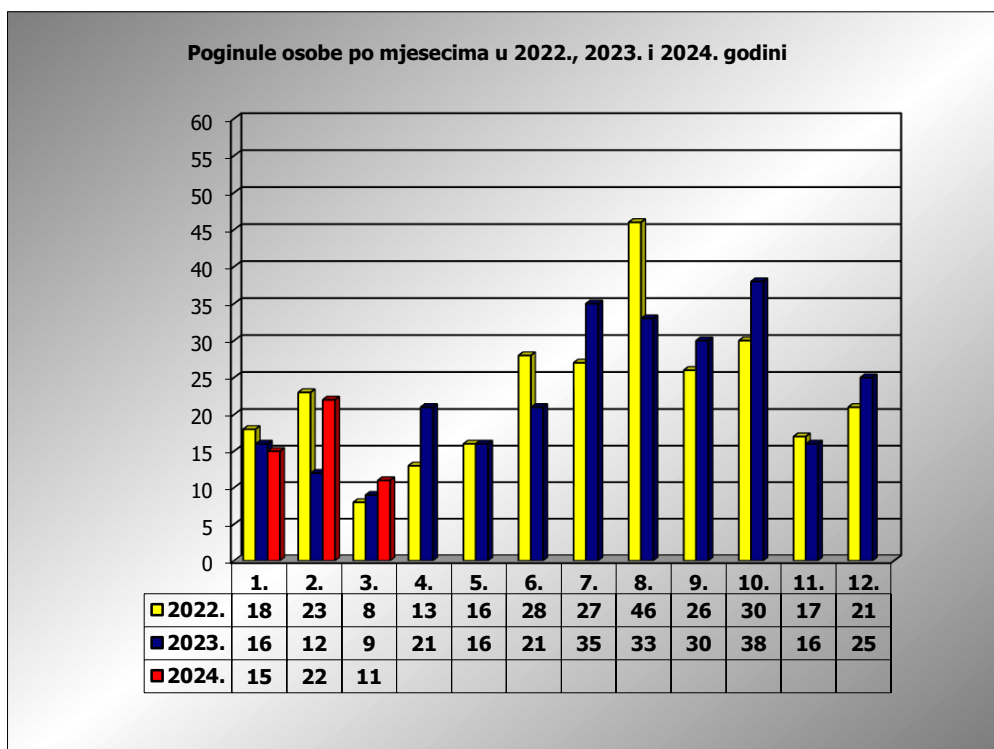

PRIKAZ POGINULIH OSOBA U PROMETNIM NESREĆAMA U 2024. GODINI U REPUBLICI HRVATSKOJ PO MJESECIMA
(usporedba s 2022. i 2023. godinom)

mjesec	poginuli			2024./2022.		2024./2023.	
	2022. g.	2023. g.	2024. g.				
siječanj	18	16	15	-16,7%	-3	-6,3%	-1
veljača	23	12	22	-4,3%	-1	83,3%	10
ožujak	8	9	11	37,5%	3	22,2%	2
travanj	13	21					
svibanj	16	16					
lipanj	28	21					
srpanj	27	36					
kolovoz	46	33					
rujan	26	30					
listopad	30	38					
studen	17	16					
prosinac	21	25					

I - II	41	28	37	-9,8%	-4	32,1%	9
I - III	49	37	48	-2,0%	-1	29,7%	11

III. mjesec - podaci s danom 24.03.2022., 2023. i 2024.