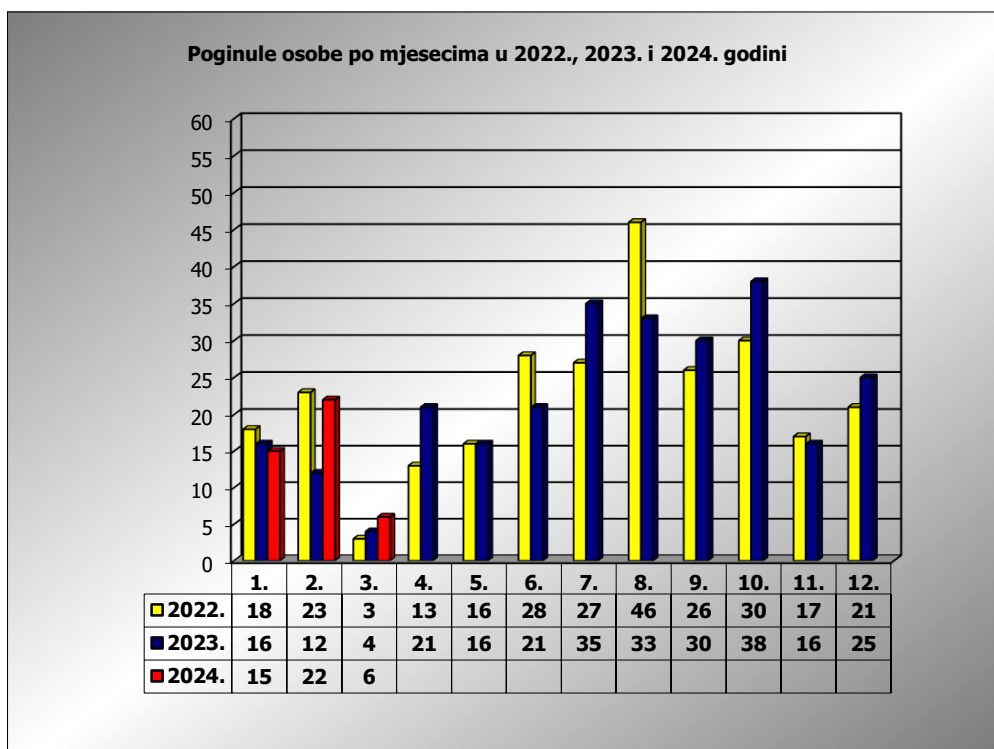

**PRIKAZ POGINULIH OSOBA U PROMETNIM NESREĆAMA U 2024.
GODINI U REPUBLICI HRVATSKOJ PO MJESECIMA
(usporedba s 2022. i 2023. godinom)**

mjesec	poginuli			2024./2022.		2024./2023.	
	2022. g.	2023. g.	2024. g.				
siječanj	18	16	15	-16,7%	-3	-6,3%	-1
veljača	23	12	22	-4,3%	-1	83,3%	10
ožujak	3	4	6	100,0%	3	50,0%	2
travanj	13	21					
svibanj	16	16					
lipanj	28	21					
srpanj	27	36					
kolovoz	46	33					
rujan	26	30					
listopad	30	38					
studeni	17	16					
prosinac	21	25					

I - II	41	28	37	-9,8%	-4	32,1%	9
I - III	44	32	43	-2,3%	-1	34,4%	11

III. mjesec - podaci s danom 14.03.2022., 2023. i 2024.