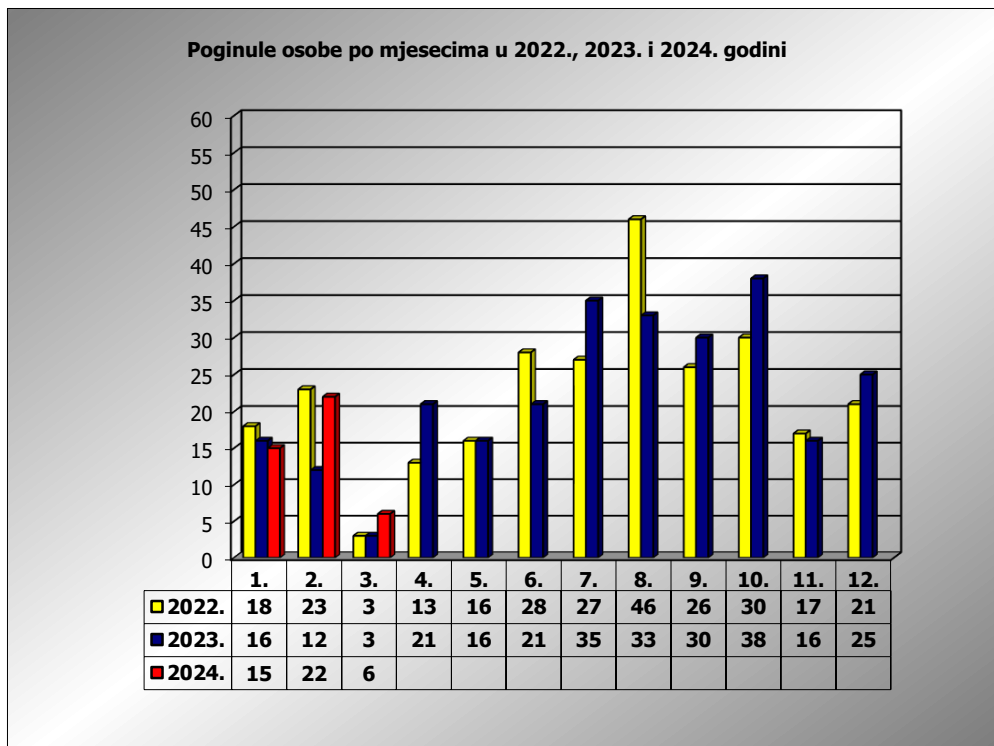

PRIKAZ POGINULIH OSOBA U PROMETNIM NESREĆAMA U 2024. GODINI U REPUBLICI HRVATSKOJ PO MJESECIMA
(usporedba s 2022. i 2023. godinom)

mjesec	poginuli			2024./2022.		2024./2023.	
	2022. g.	2023. g.	2024. g.				
siječanj	18	16	15	-16,7%	-3	-6,3%	-1
veljača	23	12	22	-4,3%	-1	83,3%	10
ožujak	3	3	6	100,0%	3	100,0%	3
travanj	13	21					
svibanj	16	16					
lipanj	28	21					
srpanj	27	36					
kolovoz	46	33					
rujan	26	30					
listopad	30	38					
studen	17	16					
prosinac	21	25					

I - II	41	28	37	-9,8%	-4	32,1%	9
I - III	44	31	43	-2,3%	-1	38,7%	12

III. mjesec - podaci s danom 13.03.2022., 2023. i 2024.