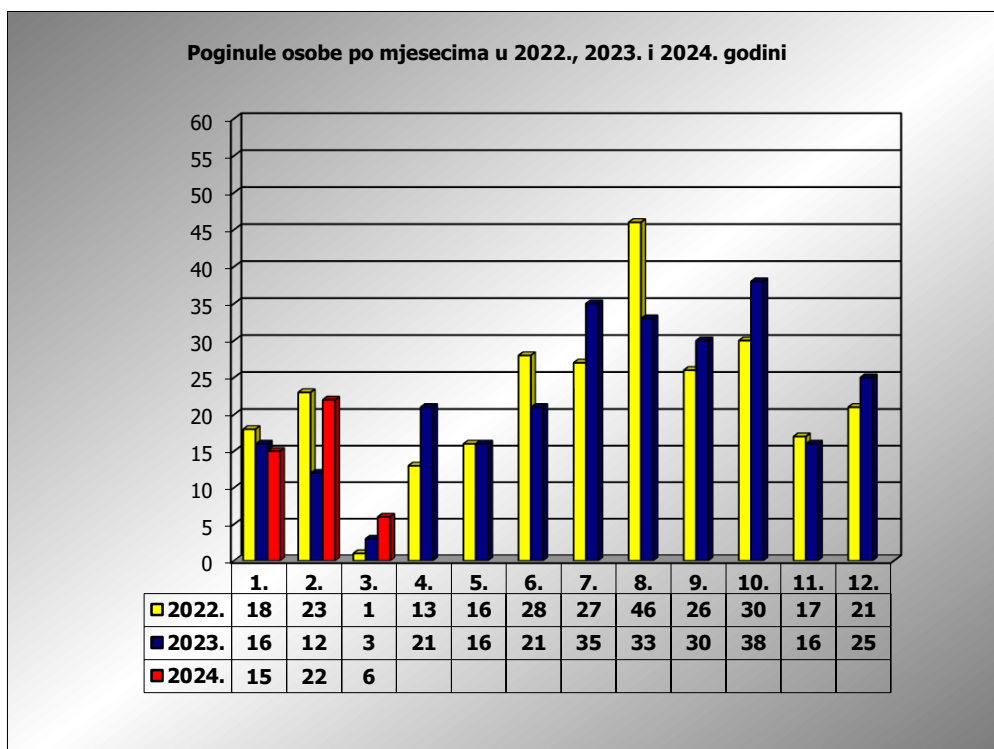

**PRIKAZ POGINULIH OSOBA U PROMETNIM NESREĆAMA U 2024.
GODINI U REPUBLICI HRVATSKOJ PO MJESECIMA
(usporedba s 2022. i 2023. godinom)**

mjesec	poginuli			2024./2022.		2024./2023.	
	2022. g.	2023. g.	2024. g.				
siječanj	18	16	15	-16,7%	-3	-6,3%	-1
veljača	23	12	22	-4,3%	-1	83,3%	10
ožujak	1	3	6	500,0%	5	100,0%	3
travanj	13	21					
svibanj	16	16					
lipanj	28	21					
srpanj	27	36					
kolovoz	46	33					
rujan	26	30					
listopad	30	38					
studen	17	16					
prosinac	21	25					

I - II	41	28	37	-9,8%	-4	32,1%	9
I - III	42	31	43	2,4%	1	38,7%	12

III. mjesec - podaci s danom 12.03.2022., 2023. i 2024.