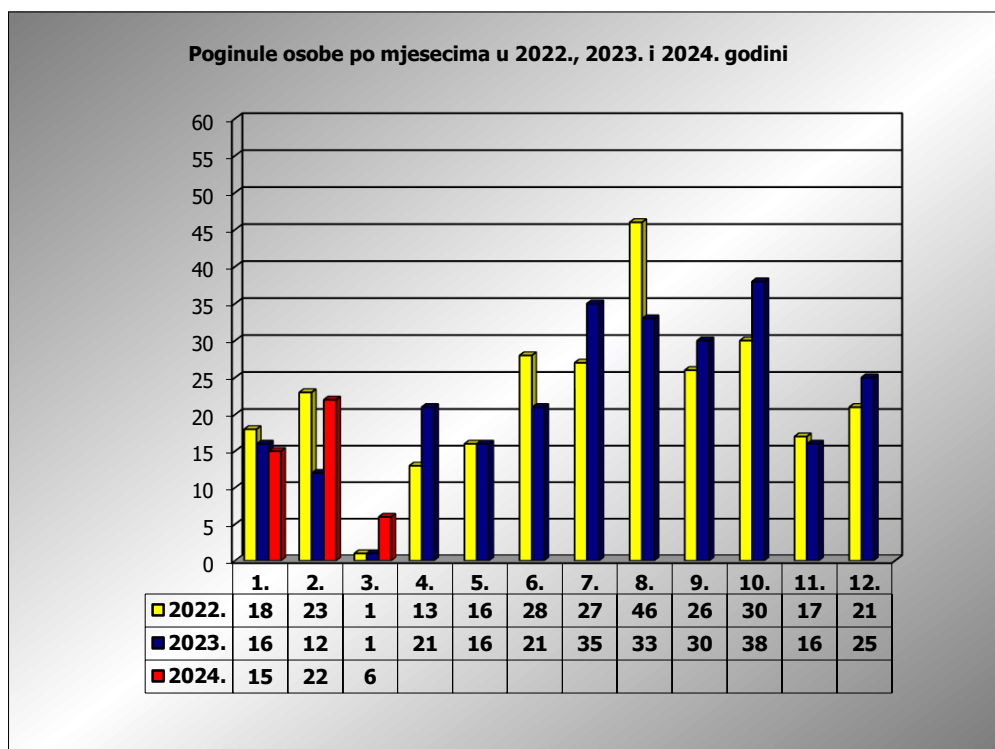

PRIKAZ POGINULIH OSOBA U PROMETNIM NESREĆAMA U 2024. GODINI U REPUBLICI HRVATSKOJ PO MJESECIMA
(usporedba s 2022. i 2023. godinom)

mjesec	poginuli			2024./2022.		2024./2023.	
	2022. g.	2023. g.	2024. g.				
siječanj	18	16	15	-16,7%	-3	-6,3%	-1
veljača	23	12	22	-4,3%	-1	83,3%	10
ožujak	1	1	6	500,0%	5	500,0%	5
travanj	13	21					
svibanj	16	16					
lipanj	28	21					
srpanj	27	36					
kolovoz	46	33					
rujan	26	30					
listopad	30	38					
studen	17	16					
prosinac	21	25					

I - II	41	28	37	-9,8%	-4	32,1%	9
I - III	42	29	43	2,4%	1	48,3%	14

III. mjesec - podaci s danom 11.03.2022., 2023. i 2024.