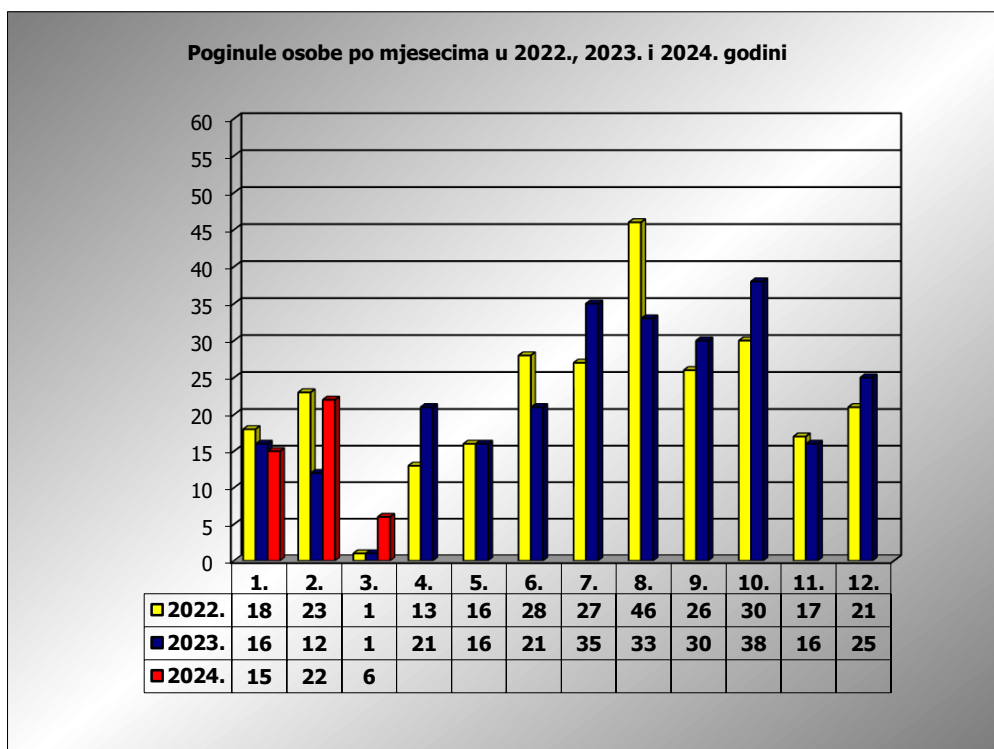

PRIKAZ POGINULIH OSOBA U PROMETNIM NESREĆAMA U 2024. GODINI U REPUBLICI HRVATSKOJ PO MJESECIMA
(usporedba s 2022. i 2023. godinom)

mjesec	poginuli			2024./2022.		2024./2023.	
	2022. g.	2023. g.	2024. g.				
siječanj	18	16	15	-16,7%	-3	-6,3%	-1
veljača	23	12	22	-4,3%	-1	83,3%	10
ožujak	1	1	6	500,0%	5	500,0%	5
travanj	13	21					
svibanj	16	16					
lipanj	28	21					
srpanj	27	36					
kolovoz	46	33					
rujan	26	30					
listopad	30	38					
studeni	17	16					
prosinac	21	25					

I - II	41	28	37	-9,8%	-4	32,1%	9
I - III	42	29	43	2,4%	1	48,3%	14

III. mjesec - podaci s danom 10.03.2022., 2023. i 2024.