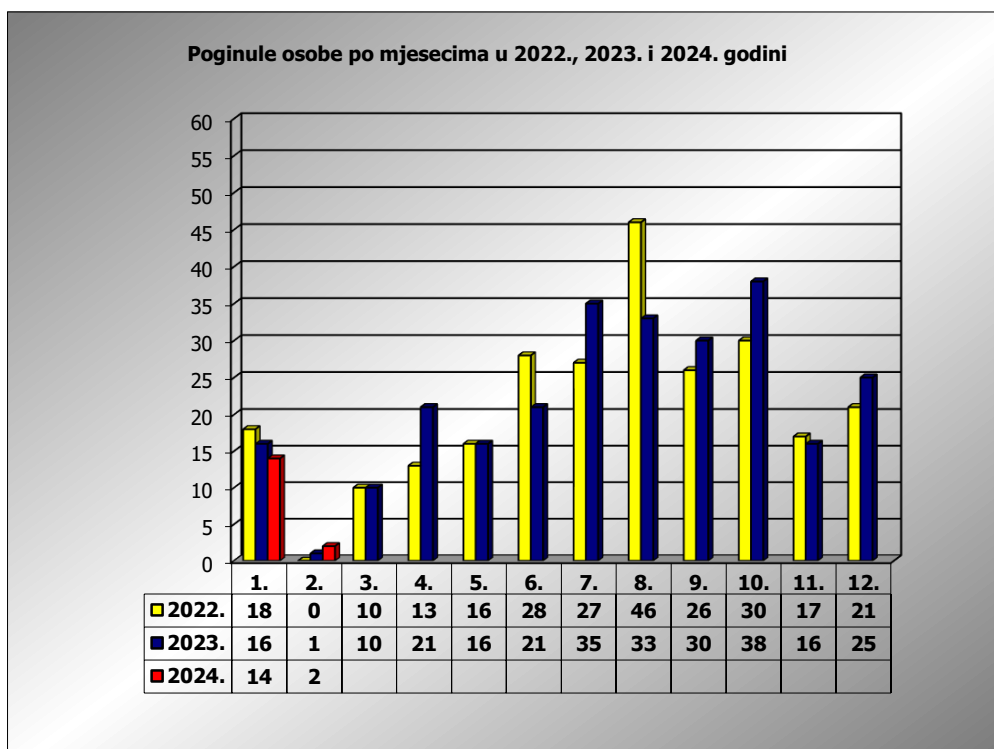

PRIKAZ POGINULIH OSOBA U PROMETNIM NESREĆAMA U 2024. GODINI U REPUBLICI HRVATSKOJ PO MJESECIMA
(usporedba s 2022. i 2023. godinom)

mjesec	poginuli			2024./2022.		2024./2023.	
	2022. g.	2023. g.	2024. g.				
siječanj	18	16	14	-22,2%	-4	-12,5%	-2
veljača	0	1	2	#DIJ/0!	2	100,0%	1
ožujak	10	10					
travanj	13	21					
svibanj	16	16					
lipanj	28	21					
srpanj	27	36					
kolovoz	46	33					
rujan	26	30					
listopad	30	38					
studeni	17	16					
prosinac	21	25					

I	18	16	14	-22,2%	-4	-12,5%	-2
I - II	18	17	16	-11,1%	-2	-5,9%	-1

II. mjesec - podaci s danom 01.02.2022., 2023. i 2024.