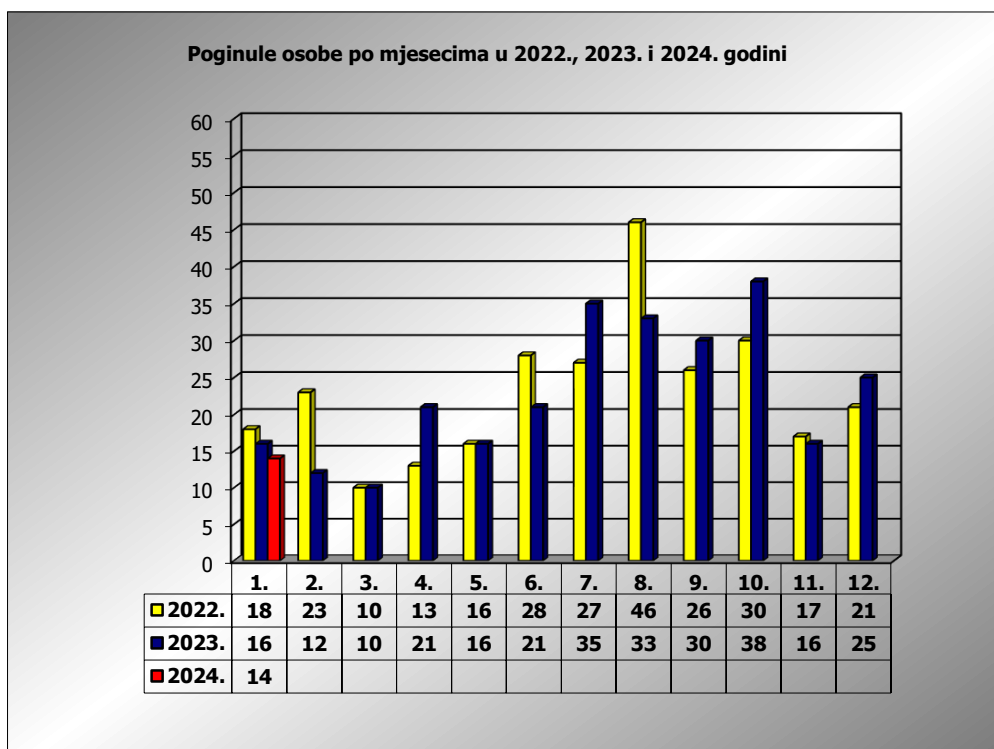

PRIKAZ POGINULIH OSOBA U PROMETNIM NESREĆAMA U 2024. GODINI U REPUBLICI HRVATSKOJ PO MJESECIMA
(usporedba s 2022. i 2023. godinom)

mjesec	poginuli			2024./2022.		2024./2023.	
	2022. g.	2023. g.	2024. g.				
siječanj	18	16	14	-22,2%	-4	-12,5%	-2
veljača	23	12					
ožujak	10	10					
travanj	13	21					
svibanj	16	16					
lipanj	28	21					
srpanj	27	36					
kolovoz	46	33					
rujan	26	30					
listopad	30	38					
studen	17	16					
prosinac	21	25					

I	18	16	14	-22,2%	-4	-12,5%	-2
----------	-----------	-----------	-----------	---------------	-----------	---------------	-----------

I. mjesec - podaci s danom 31.01.2022., 2023. i 2024.