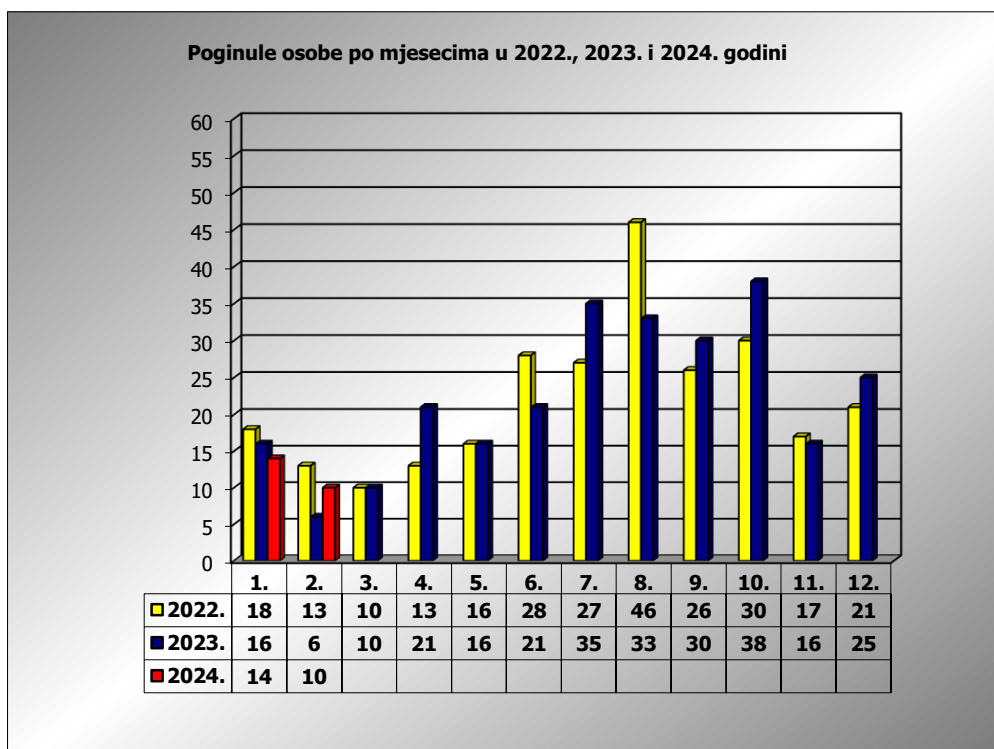

**PRIKAZ POGINULIH OSOBA U PROMETNIM NESREĆAMA U 2024.
GODINI U REPUBLICI HRVATSKOJ PO MJESECIMA
(usporedba s 2022. i 2023. godinom)**

mjesec	poginuli			2024./2022.		2024./2023.	
	2022. g.	2023. g.	2024. g.				
siječanj	18	16	14	-22,2%	-4	-12,5%	-2
veljača	13	6	10	-23,1%	-3	66,7%	4
ožujak	10	10					
travanj	13	21					
svibanj	16	16					
lipanj	28	21					
srpanj	27	36					
kolovoz	46	33					
rujan	26	30					
listopad	30	38					
studenj	17	16					
prosinac	21	25					

I	18	16	14	-22,2%	-4	-12,5%	-2
I - II	31	22	24	-22,6%	-7	9,1%	2

II. mjesec - podaci s danom 15.02.2022., 2023. i 2024.