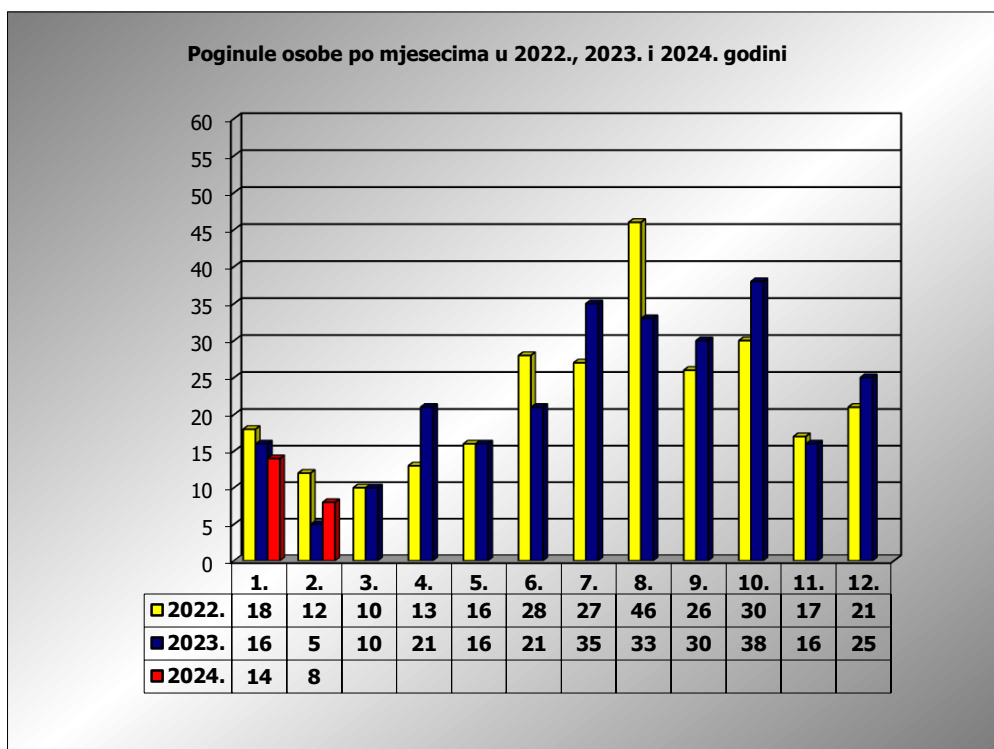

**PRIKAZ POGINULIH OSOBA U PROMETNIM NESREĆAMA U 2024.
GODINI U REPUBLICI HRVATSKOJ PO MJESECIMA
(usporedba s 2022. i 2023. godinom)**

| mjesec | poginuli | | | 2024./2022. | | 2024./2023. | |
|----------|----------|----------|----------|-------------|----|-------------|----|
| | 2022. g. | 2023. g. | 2024. g. | | | | |
| siječanj | 18 | 16 | 14 | -22,2% | -4 | -12,5% | -2 |
| veljača | 12 | 5 | 8 | -33,3% | -4 | 60,0% | 3 |
| ožujak | 10 | 10 | | | | | |
| travanj | 13 | 21 | | | | | |
| svibanj | 16 | 16 | | | | | |
| lipanj | 28 | 21 | | | | | |
| srpanj | 27 | 36 | | | | | |
| kolovoz | 46 | 33 | | | | | |
| rujan | 26 | 30 | | | | | |
| listopad | 30 | 38 | | | | | |
| studeni | 17 | 16 | | | | | |
| prosinac | 21 | 25 | | | | | |

| | | | | | | | |
|--------|----|----|----|--------|----|--------|----|
| I | 18 | 16 | 14 | -22,2% | -4 | -12,5% | -2 |
| I - II | 30 | 21 | 22 | -26,7% | -8 | 4,8% | 1 |

II. mjesec - podaci s danom 13.02.2022., 2023. i 2024.