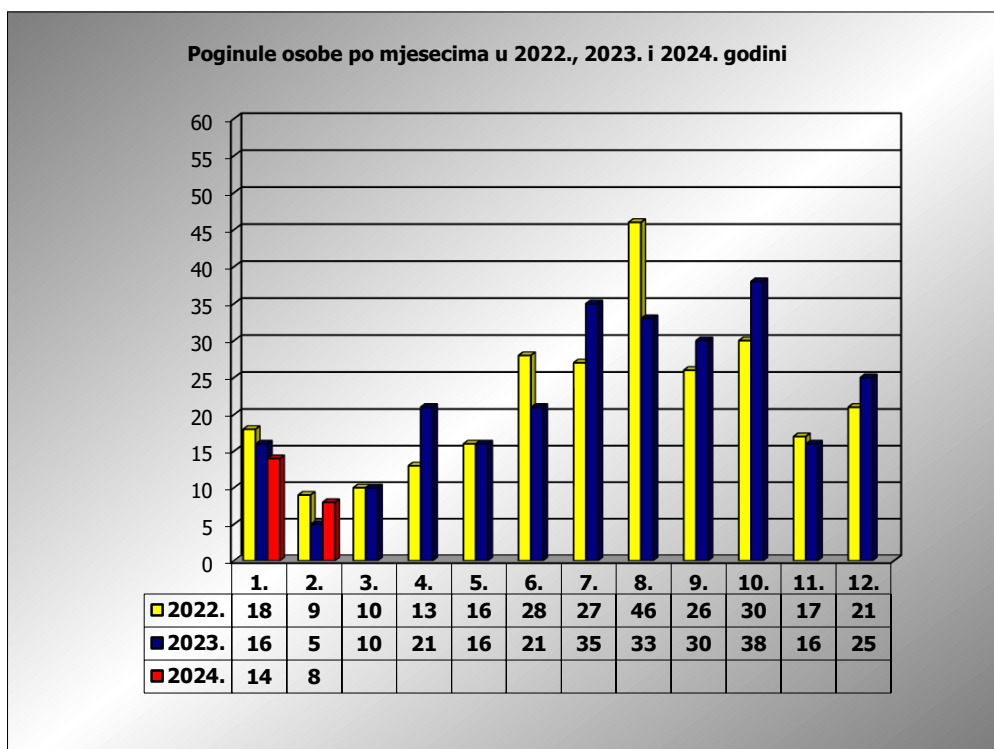

**PRIKAZ POGINULIH OSOBA U PROMETNIM NESREĆAMA U 2024.
GODINI U REPUBLICI HRVATSKOJ PO MJESECIMA
(usporedba s 2022. i 2023. godinom)**

mjesec	poginuli			2024./2022.		2024./2023.	
	2022. g.	2023. g.	2024. g.				
siječanj	18	16	14	-22,2%	-4	-12,5%	-2
veljača	9	5	8	-11,1%	-1	60,0%	3
ožujak	10	10					
travanj	13	21					
svibanj	16	16					
lipanj	28	21					
srpanj	27	36					
kolovoz	46	33					
rujan	26	30					
listopad	30	38					
studen	17	16					
prosinac	21	25					

I	18	16	14	-22,2%	-4	-12,5%	-2
I - II	27	21	22	-18,5%	-5	4,8%	1

II. mjesec - podaci s danom 12.02.2022., 2023. i 2024.