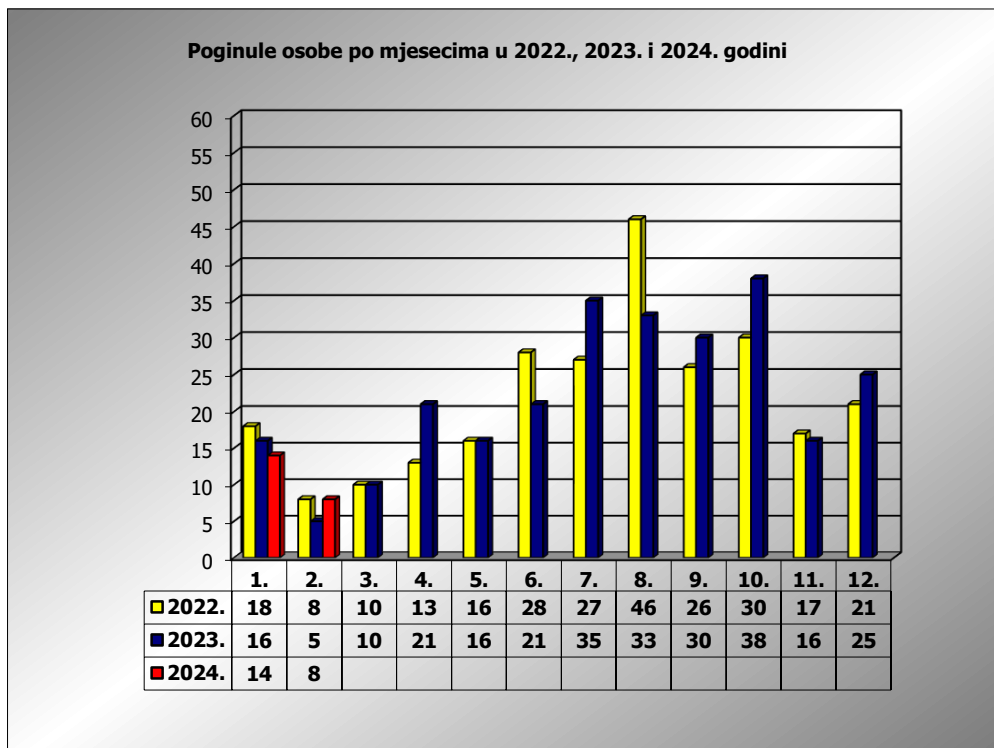

**PRIKAZ POGINULIH OSOBA U PROMETNIM NESREĆAMA U 2024. GODINI U REPUBLICI HRVATSKOJ PO MJESECIMA**  
(usporedba s 2022. i 2023. godinom)

mjesec	poginuli			2024./2022.		2024./2023.	
	2022. g.	2023. g.	2024. g.				
siječanj	18	16	14	-22,2%	-4	-12,5%	-2
veljača	8	5	8	0,0%	0	60,0%	3
ožujak	10	10					
travanj	13	21					
svibanj	16	16					
lipanj	28	21					
srpanj	27	36					
kolovoz	46	33					
rujan	26	30					
listopad	30	38					
studen	17	16					
prosinac	21	25					

I	18	16	14	-22,2%	-4	-12,5%	-2
I - II	26	21	22	-15,4%	-4	4,8%	1

II. mjesec - podaci s danom 11.02.2022., 2023. i 2024.