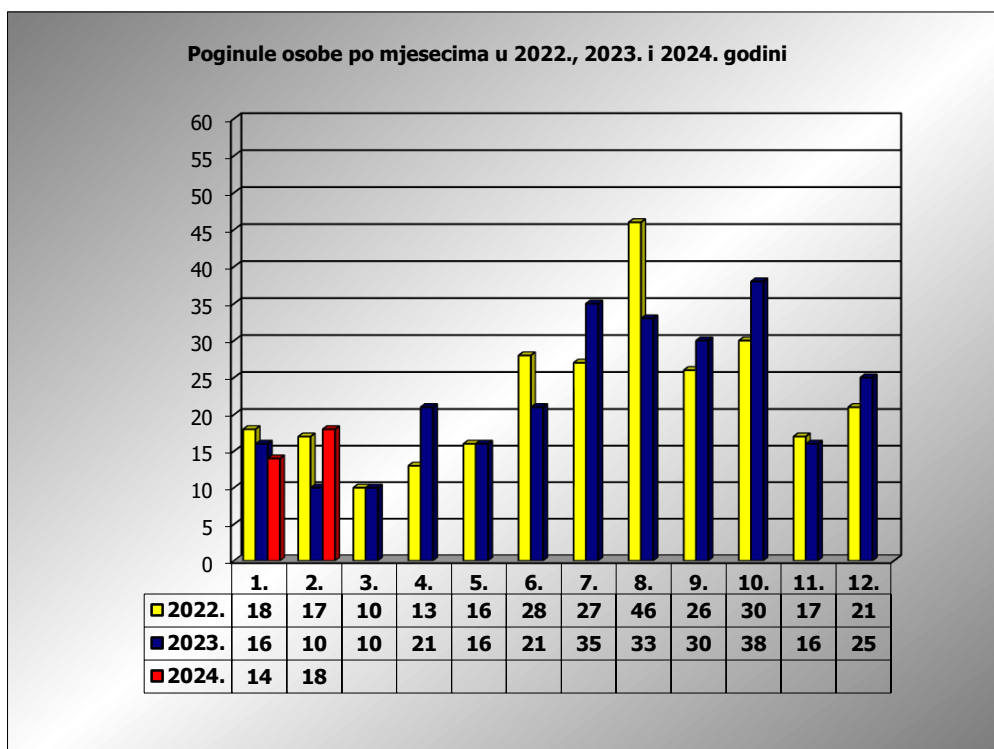

**PRIKAZ POGINULIH OSOBA U PROMETNIM NESREĆAMA U 2024.
GODINI U REPUBLICI HRVATSKOJ PO MJESECIMA
(usporedba s 2022. i 2023. godinom)**

mjesec	poginuli			2024./2022.		2024./2023.	
	2022. g.	2023. g.	2024. g.				
siječanj	18	16	14	-22,2%	-4	-12,5%	-2
veljača	17	10	18	5,9%	1	80,0%	8
ožujak	10	10					
travanj	13	21					
svibanj	16	16					
lipanj	28	21					
srpanj	27	36					
kolovoz	46	33					
rujan	26	30					
listopad	30	38					
studenj	17	16					
prosinac	21	25					

I	18	16	14	-22,2%	-4	-12,5%	-2
I - II	35	26	32	-8,6%	-3	23,1%	6

II. mjesec - podaci s danom 22.02.2022., 2023. i 2024.