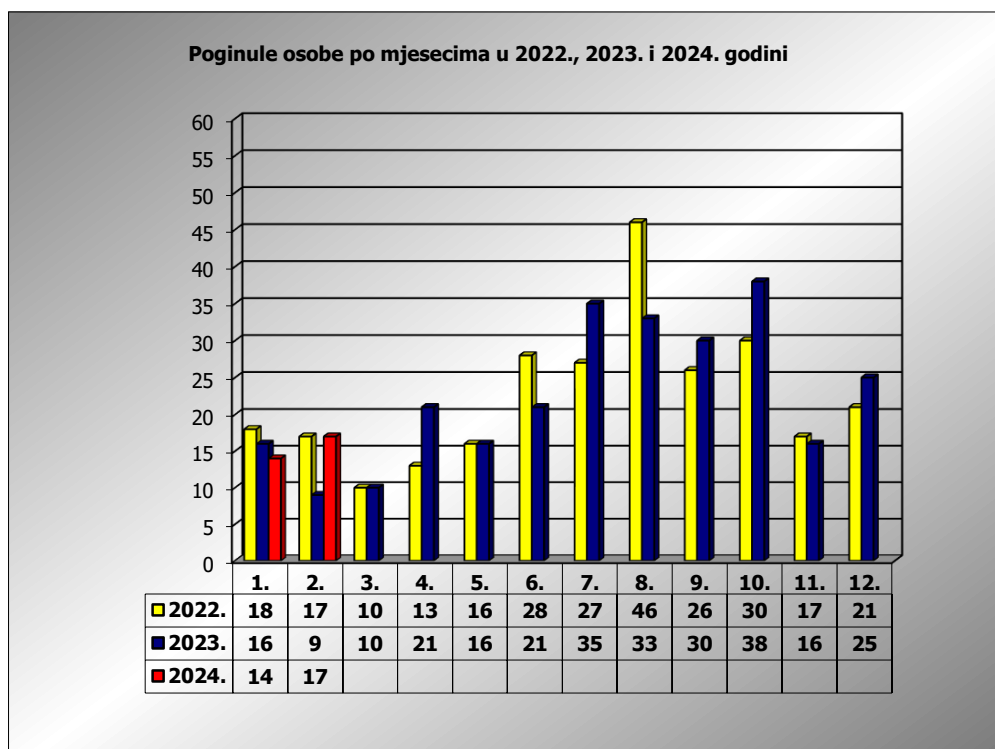

PRIKAZ POGINULIH OSOBA U PROMETNIM NESREĆAMA U 2024. GODINI U REPUBLICI HRVATSKOJ PO MJESECIMA
(usporedba s 2022. i 2023. godinom)

mjesec	poginuli			2024./2022.		2024./2023.	
	2022. g.	2023. g.	2024. g.				
siječanj	18	16	14	-22,2%	-4	-12,5%	-2
veljača	17	9	17	0,0%	0	88,9%	8
ožujak	10	10					
travanj	13	21					
svibanj	16	16					
lipanj	28	21					
srpanj	27	36					
kolovoz	46	33					
rujan	26	30					
listopad	30	38					
studenj	17	16					
prosinac	21	25					

I	18	16	14	-22,2%	-4	-12,5%	-2
I - II	35	25	31	-11,4%	-4	24,0%	6

II. mjesec - podaci s danom 21.02.2022., 2023. i 2024.