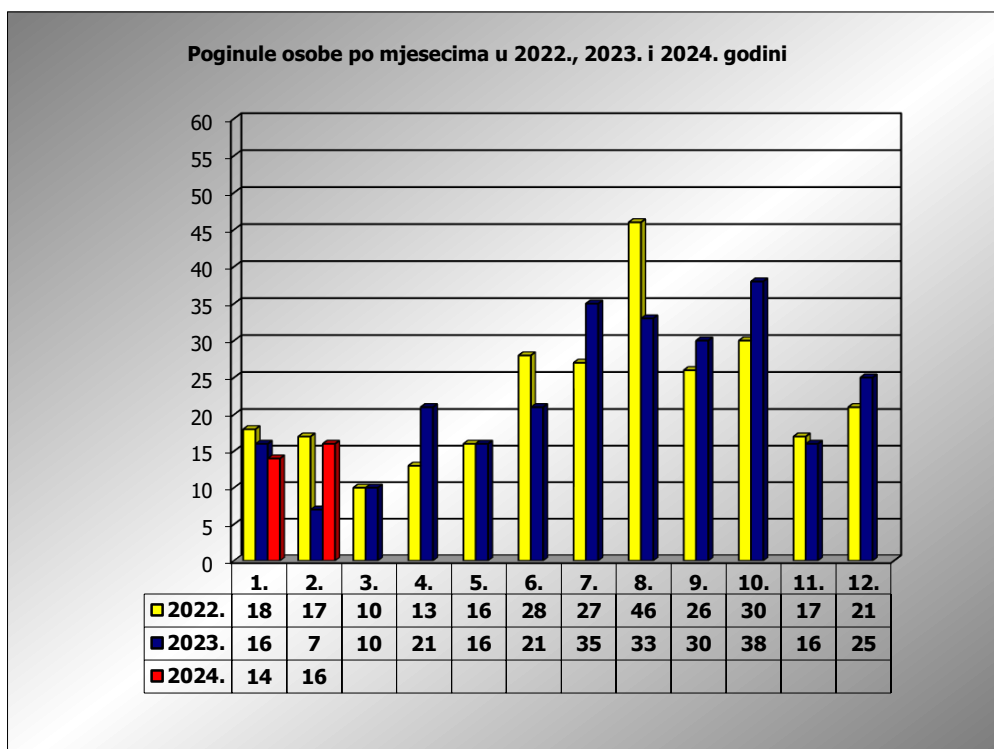

**PRIKAZ POGINULIH OSOBA U PROMETNIM NESREĆAMA U 2024. GODINI U REPUBLICI HRVATSKOJ PO MJESECIMA**  
(usporedba s 2022. i 2023. godinom)

mjesec	poginuli			2024./2022.		2024./2023.	
	2022. g.	2023. g.	2024. g.				
siječanj	18	16	14	-22,2%	-4	-12,5%	-2
veljača	17	7	16	-5,9%	-1	128,6%	9
ožujak	10	10					
travanj	13	21					
svibanj	16	16					
lipanj	28	21					
srpanj	27	36					
kolovoz	46	33					
rujan	26	30					
listopad	30	38					
studen	17	16					
prosinac	21	25					

I	18	16	14	-22,2%	-4	-12,5%	-2
I - II	35	23	30	-14,3%	-5	30,4%	7

II. mjesec - podaci s danom 20.02.2022., 2023. i 2024.