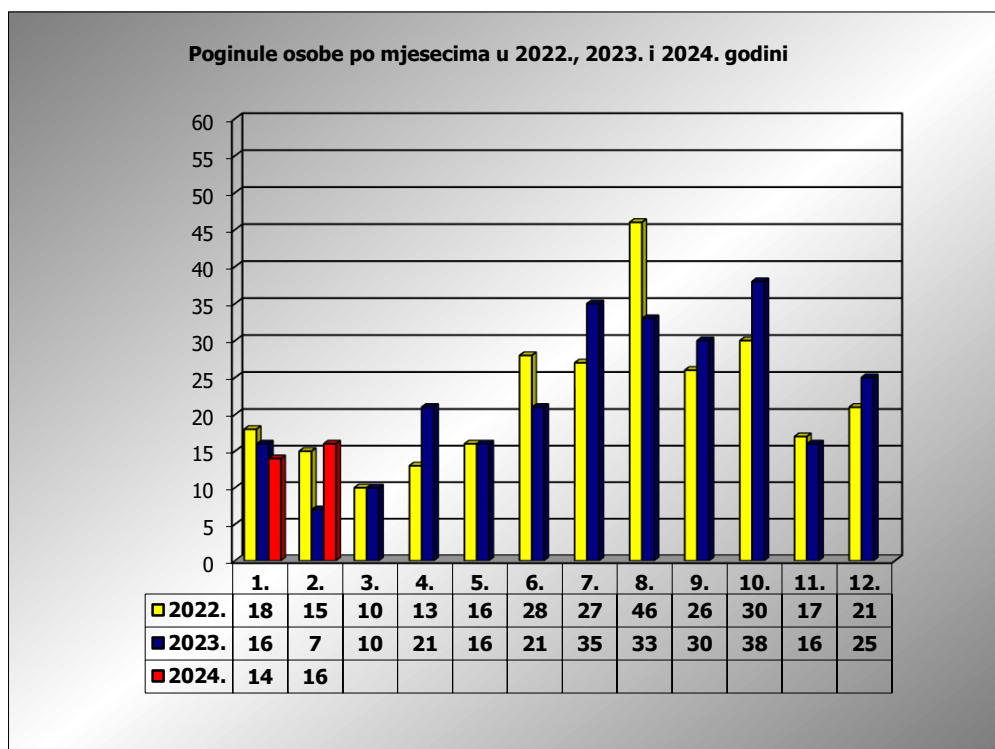

**PRIKAZ POGINULIH OSOBA U PROMETNIM NESREĆAMA U 2024.  
GODINI U REPUBLICI HRVATSKOJ PO MJESECIMA  
(usporedba s 2022. i 2023. godinom)**

mjesec	poginuli			2024./2022.		2024./2023.	
	2022. g.	2023. g.	2024. g.				
siječanj	18	16	14	-22,2%	-4	-12,5%	-2
veljača	15	7	16	6,7%	1	128,6%	9
ožujak	10	10					
travanj	13	21					
svibanj	16	16					
lipanj	28	21					
srpanj	27	36					
kolovoz	46	33					
rujan	26	30					
listopad	30	38					
studeni	17	16					
prosinac	21	25					

I	18	16	14	-22,2%	-4	-12,5%	-2
I - II	33	23	30	-9,1%	-3	30,4%	7

II. mjesec - podaci s danom 19.02.2022., 2023. i 2024.