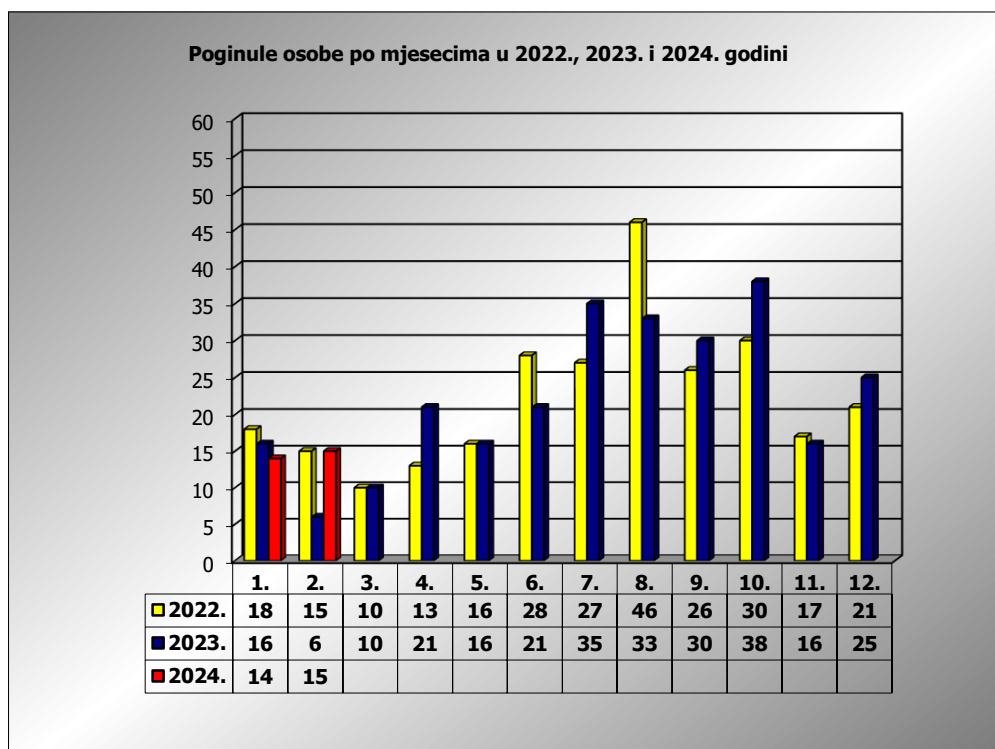

**PRIKAZ POGINULIH OSOBA U PROMETNIM NESREĆAMA U 2024.
GODINI U REPUBLICI HRVATSKOJ PO MJESECIMA
(usporedba s 2022. i 2023. godinom)**

mjesec	poginuli			2024./2022.		2024./2023.	
	2022. g.	2023. g.	2024. g.				
siječanj	18	16	14	-22,2%	-4	-12,5%	-2
veljača	15	6	15	0,0%	0	150,0%	9
ožujak	10	10					
travanj	13	21					
svibanj	16	16					
lipanj	28	21					
srpanj	27	36					
kolovoz	46	33					
rujan	26	30					
listopad	30	38					
studen	17	16					
prosinac	21	25					

I	18	16	14	-22,2%	-4	-12,5%	-2
I - II	33	22	29	-12,1%	-4	31,8%	7

II. mjesec - podaci s danom 18.02.2022., 2023. i 2024.