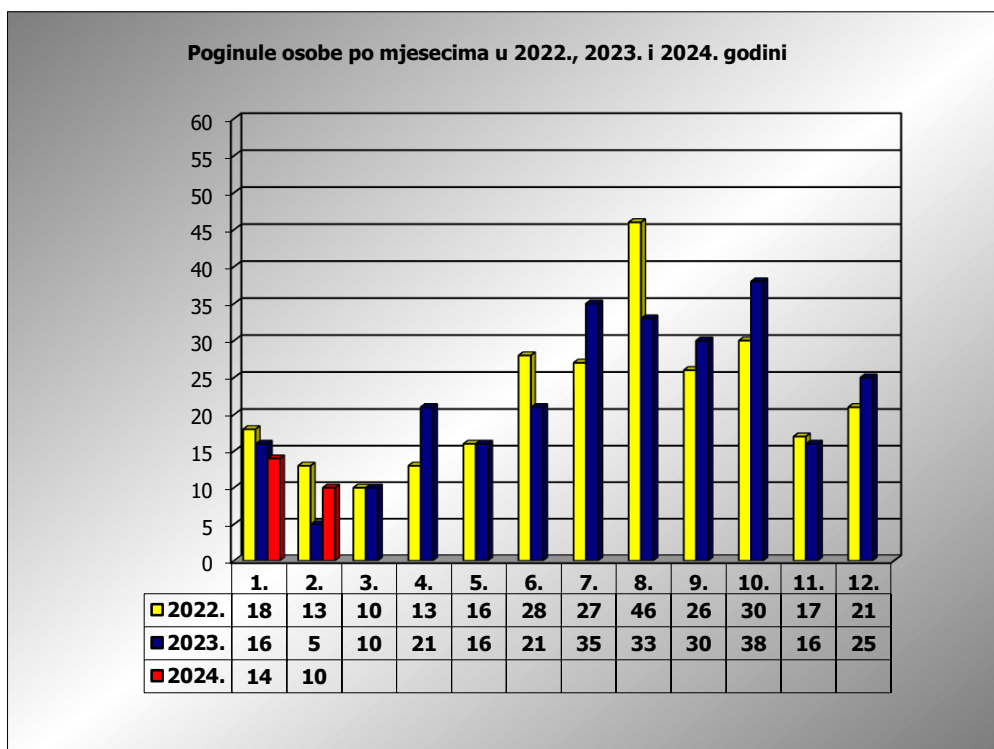

PRIKAZ POGINULIH OSOBA U PROMETNIM NESREĆAMA U 2024. GODINI U REPUBLICI HRVATSKOJ PO MJESECIMA
(usporedba s 2022. i 2023. godinom)

mjesec	poginuli			2024./2022.		2024./2023.	
	2022. g.	2023. g.	2024. g.				
siječanj	18	16	14	-22,2%	-4	-12,5%	-2
veljača	13	5	10	-23,1%	-3	100,0%	5
ožujak	10	10					
travanj	13	21					
svibanj	16	16					
lipanj	28	21					
srpanj	27	36					
kolovoz	46	33					
rujan	26	30					
listopad	30	38					
studenj	17	16					
prosinac	21	25					

I	18	16	14	-22,2%	-4	-12,5%	-2
I - II	31	21	24	-22,6%	-7	14,3%	3

II. mjesec - podaci s danom 14.02.2022., 2023. i 2024.