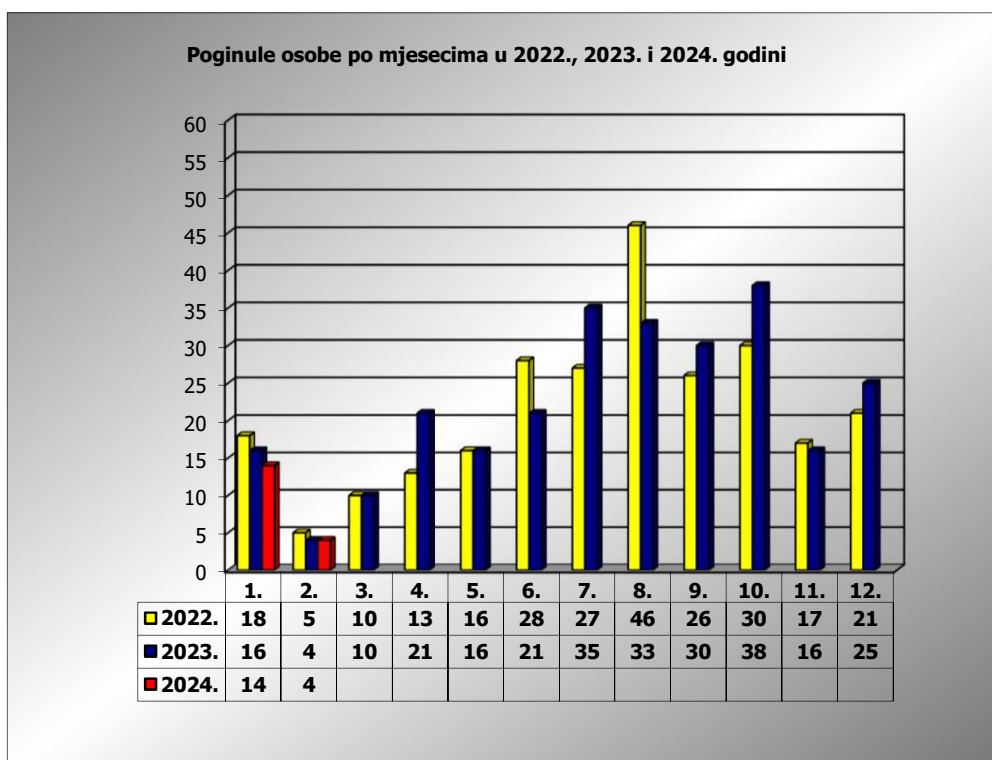

**PRIKAZ POGINULIH OSOBA U PROMETNIM NESREĆAMA U 2024.  
GODINI U REPUBLICI HRVATSKOJ PO MJESECIMA  
(usporedba s 2022. i 2023. godinom)**

mjesec	poginuli			2024./2022.		2024./2023.	
	2022. g.	2023. g.	2024. g.				
siječanj	18	16	14	-22,2%	-4	-12,5%	-2
veljača	5	4	4	-20,0%	-1	0,0%	0
ožujak	10	10					
travanj	13	21					
svibanj	16	16					
lipanj	28	21					
srpanj	27	36					
kolovoz	46	33					
rujan	26	30					
listopad	30	38					
studeni	17	16					
prosinac	21	25					

I	18	16	14	-22,2%	-4	-12,5%	-2
I - II	23	20	18	-21,7%	-5	-10,0%	-2

II. mjesec - podaci s danom 08.02.2022., 2023. i 2024.