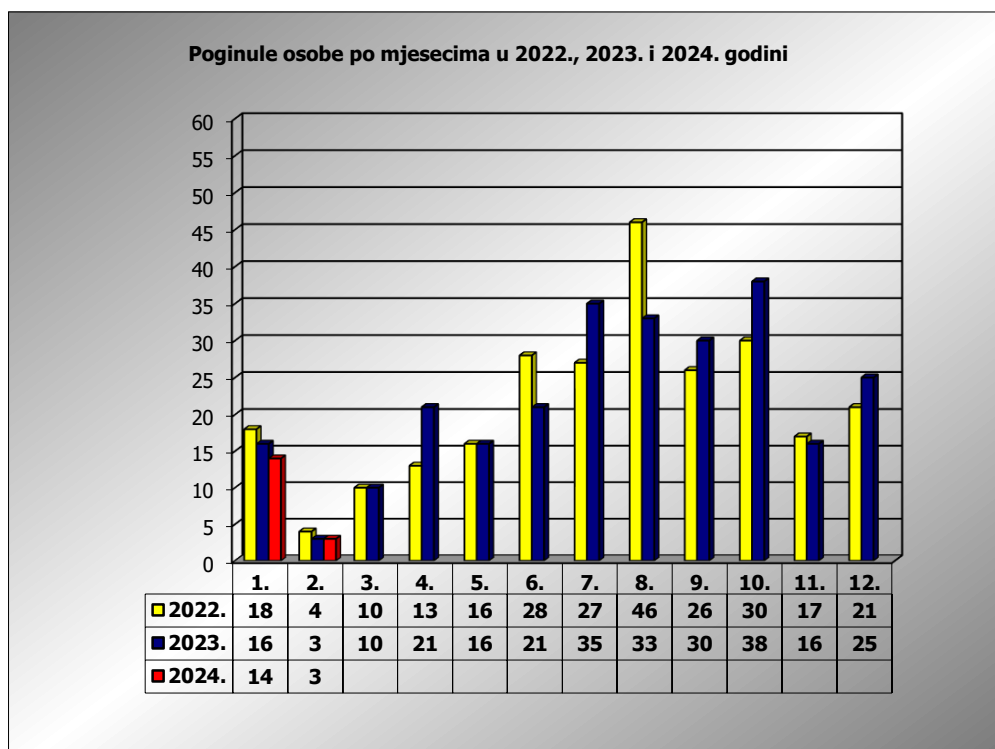

**PRIKAZ POGINULIH OSOBA U PROMETNIM NESREĆAMA U 2024.  
GODINI U REPUBLICI HRVATSKOJ PO MJESECIMA  
(usporedba s 2022. i 2023. godinom)**

mjesec	poginuli			2024./2022.		2024./2023.	
	2022. g.	2023. g.	2024. g.				
siječanj	18	16	14	-22,2%	-4	-12,5%	-2
veljača	4	3	3	-25,0%	-1	0,0%	0
ožujak	10	10					
travanj	13	21					
svibanj	16	16					
lipanj	28	21					
srpanj	27	36					
kolovoz	46	33					
rujan	26	30					
listopad	30	38					
studeni	17	16					
prosinac	21	25					

I	18	16	14	-22,2%	-4	-12,5%	-2
I - II	22	19	17	-22,7%	-5	-10,5%	-2

II. mjesec - podaci s danom 07.02.2022., 2023. i 2024.