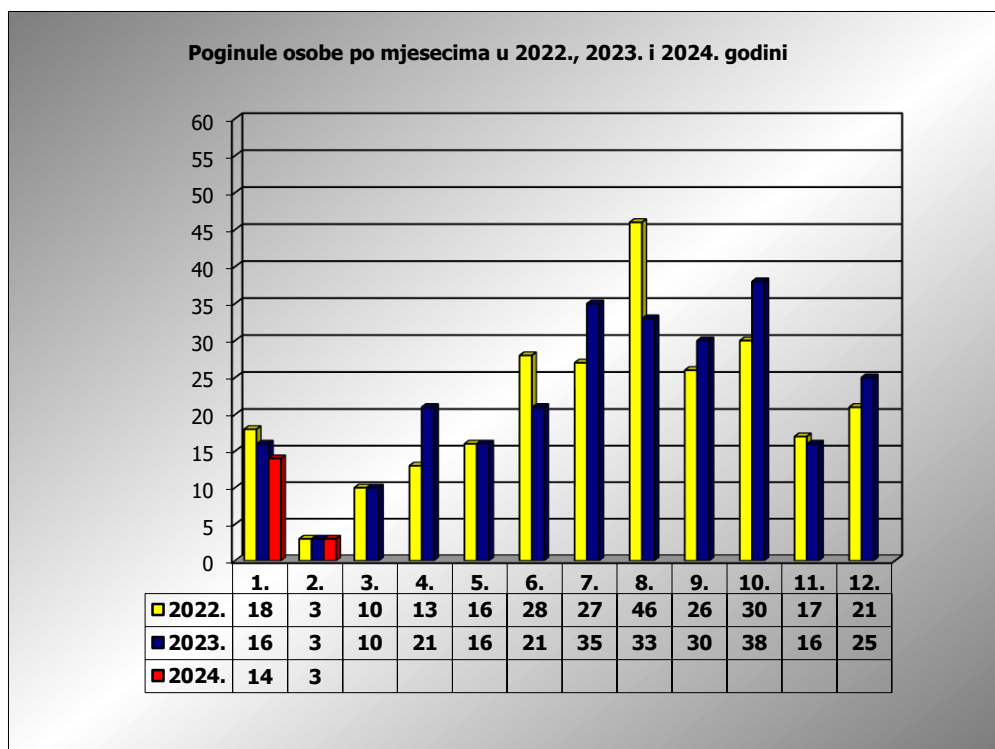

**PRIKAZ POGINULIH OSOBA U PROMETNIM NESREĆAMA U 2024.  
GODINI U REPUBLICI HRVATSKOJ PO MJESECIMA  
(usporedba s 2022. i 2023. godinom)**

mjesec	poginuli			2024./2022.		2024./2023.	
	2022. g.	2023. g.	2024. g.				
siječanj	18	16	14	-22,2%	-4	-12,5%	-2
veljača	3	3	3	0,0%	0	0,0%	0
ožujak	10	10					
travanj	13	21					
svibanj	16	16					
lipanj	28	21					
srpanj	27	36					
kolovoz	46	33					
rujan	26	30					
listopad	30	38					
studen	17	16					
prosinac	21	25					

<b>I</b>	<b>18</b>	<b>16</b>	<b>14</b>	<b>-22,2%</b>	<b>-4</b>	<b>-12,5%</b>	<b>-2</b>
<b>I - II</b>	<b>21</b>	<b>19</b>	<b>17</b>	<b>-19,0%</b>	<b>-4</b>	<b>-10,5%</b>	<b>-2</b>

II. mjesec - podaci s danom 06.02.2022., 2023. i 2024.