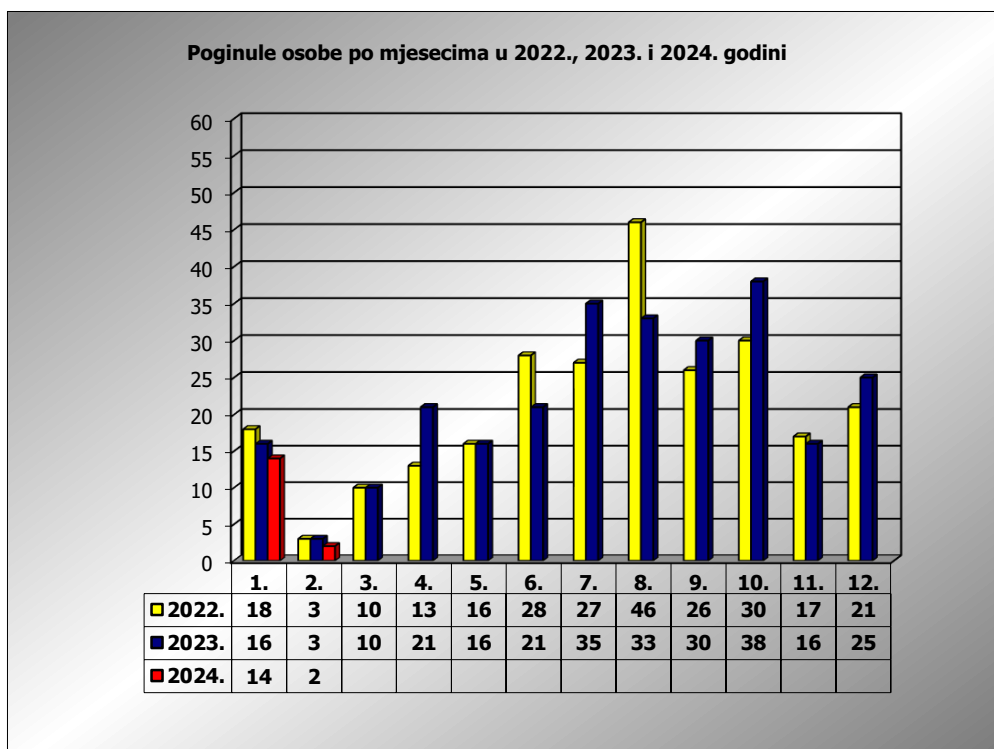

**PRIKAZ POGINULIH OSOBA U PROMETNIM NESREĆAMA U 2024.
GODINI U REPUBLICI HRVATSKOJ PO MJESECIMA
(usporedba s 2022. i 2023. godinom)**

mjesec	poginuli			2024./2022.		2024./2023.	
	2022. g.	2023. g.	2024. g.				
siječanj	18	16	14	-22,2%	-4	-12,5%	-2
veljača	3	3	2	-33,3%	-1	-33,3%	-1
ožujak	10	10					
travanj	13	21					
svibanj	16	16					
lipanj	28	21					
srpanj	27	36					
kolovoz	46	33					
rujan	26	30					
listopad	30	38					
studenj	17	16					
prosinac	21	25					

I	18	16	14	-22,2%	-4	-12,5%	-2
I - II	21	19	16	-23,8%	-5	-15,8%	-3

II. mjesec - podaci s danom 05.02.2022., 2023. i 2024.