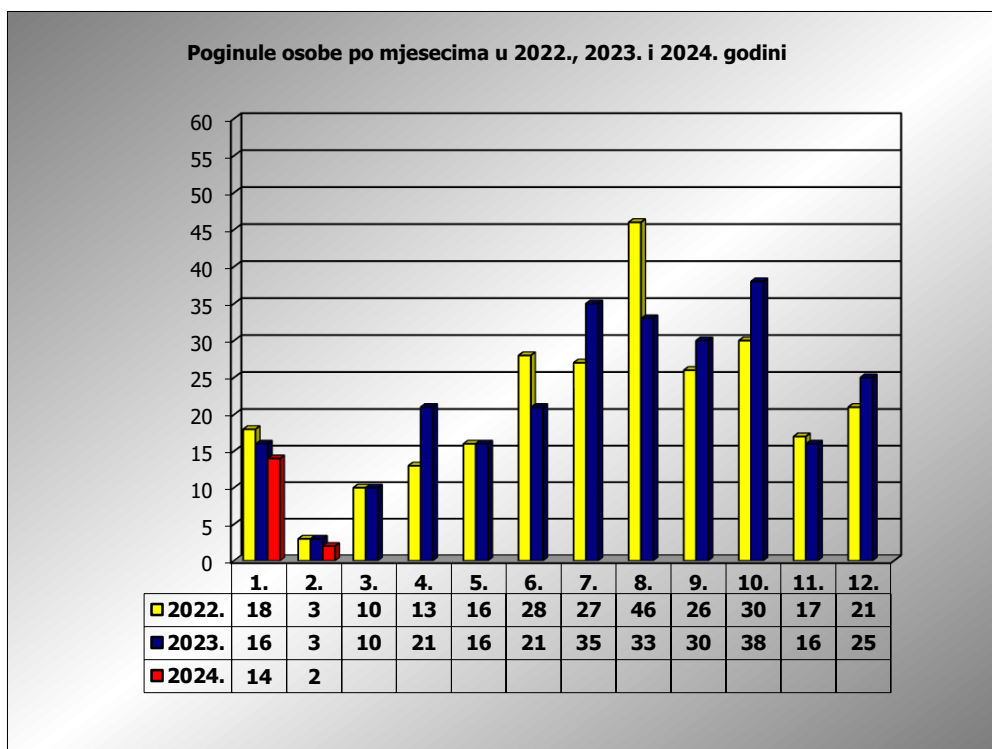

**PRIKAZ POGINULIH OSOBA U PROMETNIM NESREĆAMA U 2024.
GODINI U REPUBLICI HRVATSKOJ PO MJESECIMA
(usporedba s 2022. i 2023. godinom)**

mjesec	poginuli			2024./2022.		2024./2023.	
	2022. g.	2023. g.	2024. g.				
siječanj	18	16	14	-22,2%	-4	-12,5%	-2
veljača	3	3	2	-33,3%	-1	-33,3%	-1
ožujak	10	10					
travanj	13	21					
svibanj	16	16					
lipanj	28	21					
srpanj	27	36					
kolovoz	46	33					
rujan	26	30					
listopad	30	38					
studen	17	16					
prosinac	21	25					

I	18	16	14	-22,2%	-4	-12,5%	-2
I - II	21	19	16	-23,8%	-5	-15,8%	-3

II. mjesec - podaci s danom 04.02.2022., 2023. i 2024.