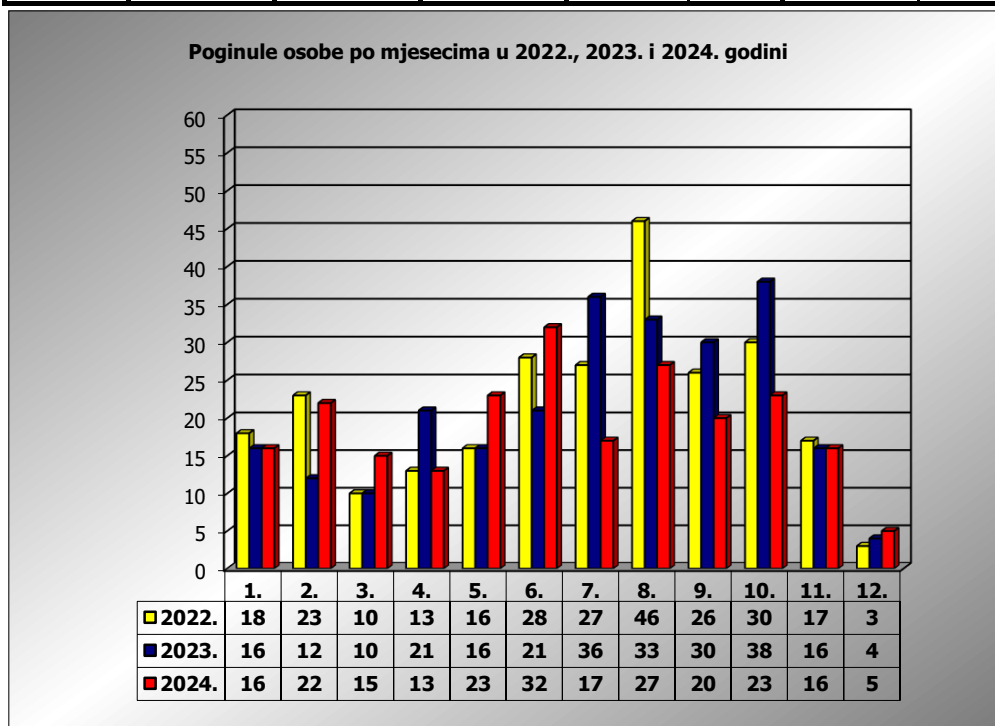

**PRIKAZ POGINULIH OSOBA U PROMETNIM NESREĆAMA U 2024.
GODINI U REPUBLICI HRVATSKOJ PO MJESECIMA**
(usporedba s 2022. i 2023. godinom)

mjesec	poginuli			2024./2022.		2024./2023.	
	2022. g.	2023. g.	2024. g.				
siječanj	18	16	16	-11,1%	-2	0,0%	0
veljača	23	12	22	-4,3%	-1	83,3%	10
ožujak	10	10	15	50,0%	5	50,0%	5
travanj	13	21	13	0,0%	0	-38,1%	-8
svibanj	16	16	23	43,8%	7	43,8%	7
lipanj	28	21	32	14,3%	4	52,4%	11
srpanj	27	36	17	-37,0%	-10	-52,8%	-19
kolovoz	46	33	27	-41,3%	-19	-18,2%	-6
rujan	26	30	20	-23,1%	-6	-33,3%	-10
listopad	30	38	23	-23,3%	-7	-39,5%	-15
studeni	17	16	16	-5,9%	-1	0,0%	0
prosinac	3	4	5	66,7%	2	25,0%	1
I - III	51	38	53	3,9%	2	39,5%	15
I - VI	108	96	121	12,0%	13	26,0%	25
I - IX	207	195	185	-10,6%	-22	-5,1%	-10
I - XI	254	249	224	-11,8%	-30	-10,0%	-25
I - XII	257	253	229	-10,9%	-28	-9,5%	-24

XII. mjesec - podaci s danom 05.12.2022., 2023. i 2024.