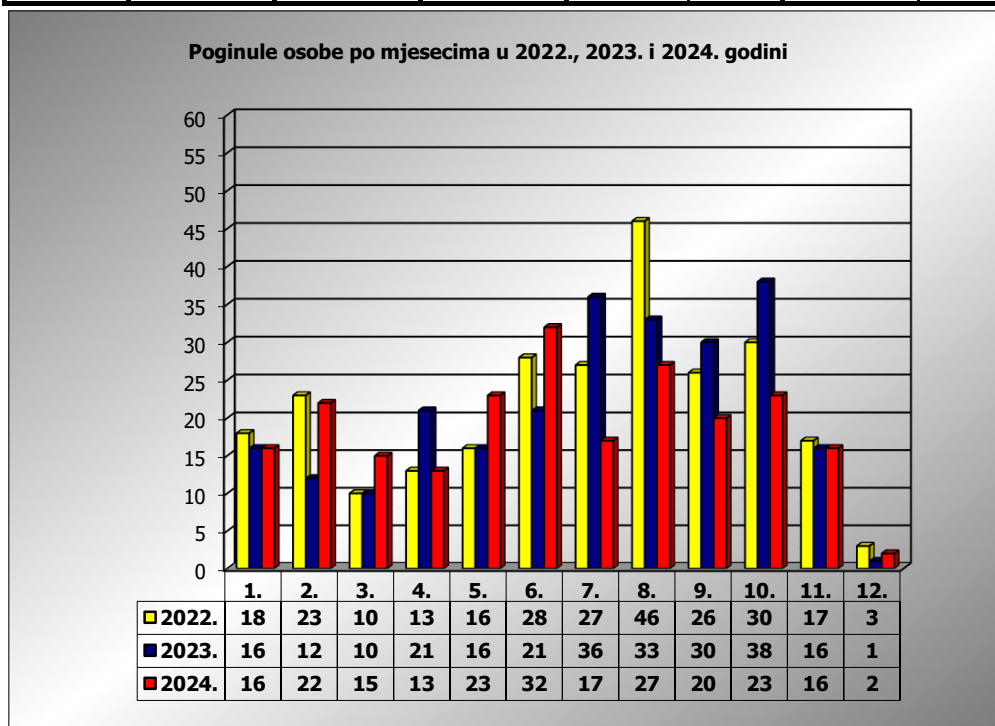

**PRIKAZ POGINULIH OSOBA U PROMETNIM NESREĆAMA U 2024.
GODINI U REPUBLICI HRVATSKOJ PO MJESECIMA
(usporedba s 2022. i 2023. godinom)**

mjesec	poginuli			2024./2022.		2024./2023.	
	2022. g.	2023. g.	2024. g.				
siječanj	18	16	16	-11,1%	-2	0,0%	0
veljača	23	12	22	-4,3%	-1	83,3%	10
ožujak	10	10	15	50,0%	5	50,0%	5
travanj	13	21	13	0,0%	0	-38,1%	-8
svibanj	16	16	23	43,8%	7	43,8%	7
lipanj	28	21	32	14,3%	4	52,4%	11
srpanj	27	36	17	-37,0%	-10	-52,8%	-19
kolovoz	46	33	27	-41,3%	-19	-18,2%	-6
rujan	26	30	20	-23,1%	-6	-33,3%	-10
listopad	30	38	23	-23,3%	-7	-39,5%	-15
studen	17	16	16	-5,9%	-1	0,0%	0
prosinac	3	1	2	-33,3%	-1	100,0%	1
I - III	51	38	53	3,9%	2	39,5%	15
I - VI	108	96	121	12,0%	13	26,0%	25
I - IX	207	195	185	-10,6%	-22	-5,1%	-10
I - XI	254	249	224	-11,8%	-30	-10,0%	-25
I - XII	257	250	226	-12,1%	-31	-9,6%	-24

XII. mjesec - podaci s danom 04.12.2022., 2023. i 2024.