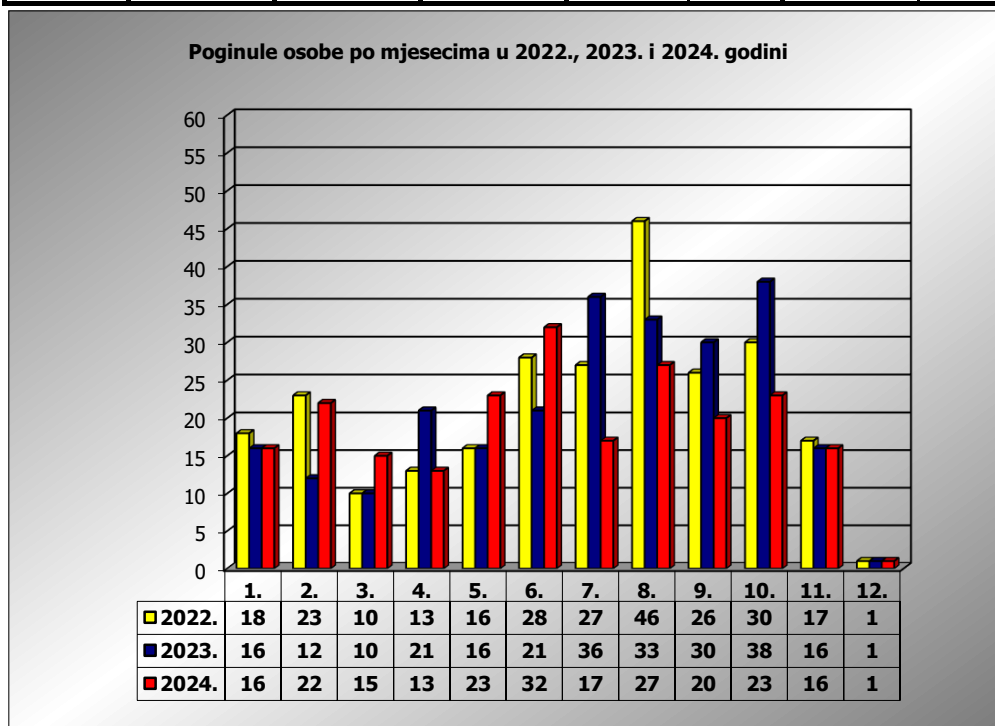

**PRIKAZ POGINULIH OSOBA U PROMETNIM NESREĆAMA U 2024.
GODINI U REPUBLICI HRVATSKOJ PO MJESECIMA
(usporedba s 2022. i 2023. godinom)**

| mjesec | poginuli | | | 2024./2022. | | 2024./2023. | |
|----------------|------------|------------|------------|---------------|------------|---------------|------------|
| | 2022. g. | 2023. g. | 2024. g. | | | | |
| siječanj | 18 | 16 | 16 | -11,1% | -2 | 0,0% | 0 |
| veljača | 23 | 12 | 22 | -4,3% | -1 | 83,3% | 10 |
| ožujak | 10 | 10 | 15 | 50,0% | 5 | 50,0% | 5 |
| travanj | 13 | 21 | 13 | 0,0% | 0 | -38,1% | -8 |
| svibanj | 16 | 16 | 23 | 43,8% | 7 | 43,8% | 7 |
| lipanj | 28 | 21 | 32 | 14,3% | 4 | 52,4% | 11 |
| srpanj | 27 | 36 | 17 | -37,0% | -10 | -52,8% | -19 |
| kolovoz | 46 | 33 | 27 | -41,3% | -19 | -18,2% | -6 |
| rujan | 26 | 30 | 20 | -23,1% | -6 | -33,3% | -10 |
| listopad | 30 | 38 | 23 | -23,3% | -7 | -39,5% | -15 |
| studen | 17 | 16 | 16 | -5,9% | -1 | 0,0% | 0 |
| prosina | 1 | 1 | 1 | 0,0% | 0 | 0,0% | 0 |
| I - III | 51 | 38 | 53 | 3,9% | 2 | 39,5% | 15 |
| I - VI | 108 | 96 | 121 | 12,0% | 13 | 26,0% | 25 |
| I - IX | 207 | 195 | 185 | -10,6% | -22 | -5,1% | -10 |
| I - XI | 254 | 249 | 224 | -11,8% | -30 | -10,0% | -25 |
| I - XII | 255 | 250 | 225 | -11,8% | -30 | -10,0% | -25 |

XII. mjesec - podaci s danom 03.12.2022., 2023. i 2024.