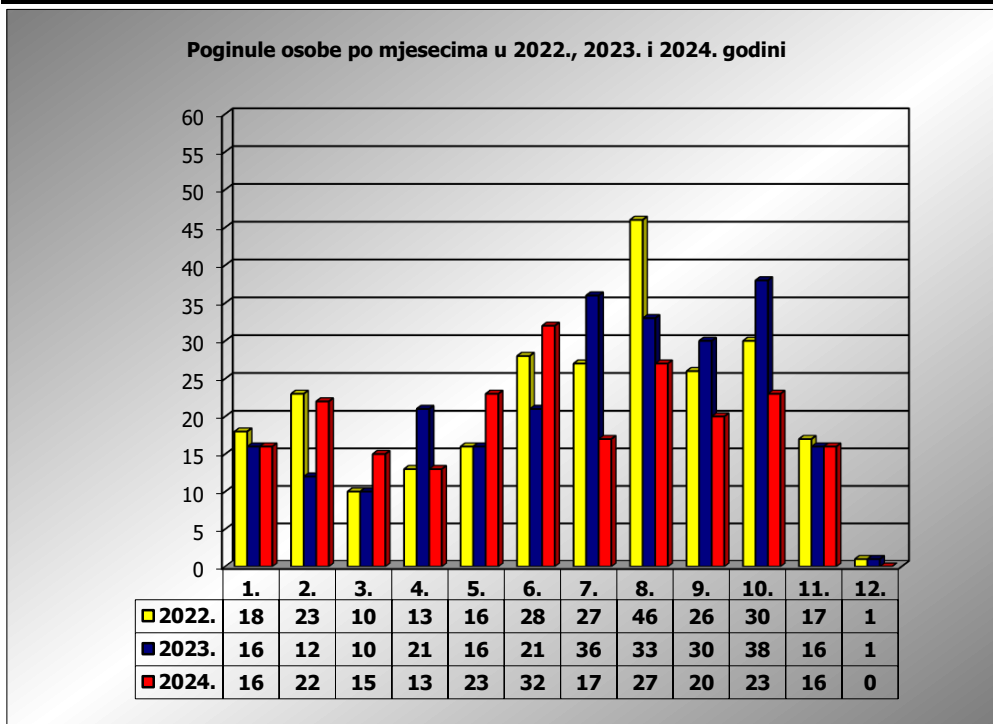

**PRIKAZ POGINULIH OSOBA U PROMETNIM NESREĆAMA U 2024.
 GODINI U REPUBLICI HRVATSKOJ PO MJESECIMA
 (usporedba s 2022. i 2023. godinom)**

mjesec	poginuli			2024./2022.		2024./2023.	
	2022. g.	2023. g.	2024. g.				
siječanj	18	16	16	-11,1%	-2	0,0%	0
veljača	23	12	22	-4,3%	-1	83,3%	10
ožujak	10	10	15	50,0%	5	50,0%	5
travanj	13	21	13	0,0%	0	-38,1%	-8
svibanj	16	16	23	43,8%	7	43,8%	7
lipanj	28	21	32	14,3%	4	52,4%	11
srpanj	27	36	17	-37,0%	-10	-52,8%	-19
kolovoz	46	33	27	-41,3%	-19	-18,2%	-6
rujan	26	30	20	-23,1%	-6	-33,3%	-10
listopad	30	38	23	-23,3%	-7	-39,5%	-15
studen	17	16	16	-5,9%	-1	0,0%	0
prosina	1	1	0	-100,0%	-1	-100,0%	-1
I - III	51	38	53	3,9%	2	39,5%	15
I - VI	108	96	121	12,0%	13	26,0%	25
I - IX	207	195	185	-10,6%	-22	-5,1%	-10
I - XI	254	249	224	-11,8%	-30	-10,0%	-25
I - XII	255	250	224	-12,2%	-31	-10,4%	-26

XII. mjesec - podaci s danom 02.12.2022., 2023. i 2024.