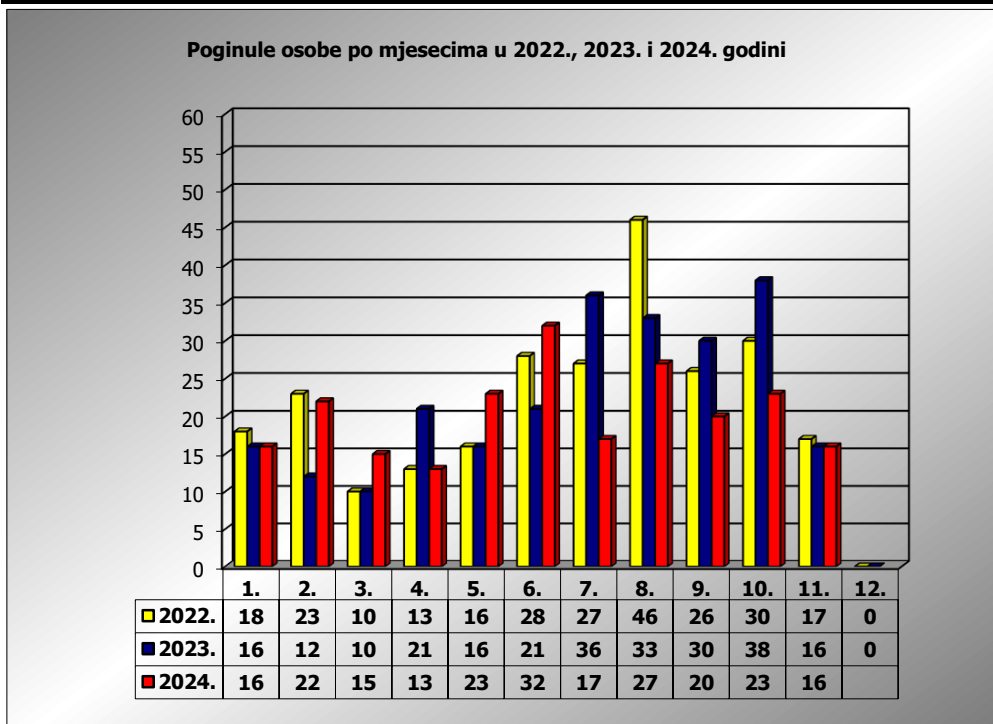

**PRIKAZ POGINULIH OSOBA U PROMETNIM NESREĆAMA U 2024.
GODINI U REPUBLICI HRVATSKOJ PO MJESECIMA
(usporedba s 2022. i 2023. godinom)**

mjesec	poginuli			2024./2022.		2024./2023.	
	2022. g.	2023. g.	2024. g.				
siječanj	18	16	16	-11,1%	-2	0,0%	0
veljača	23	12	22	-4,3%	-1	83,3%	10
ožujak	10	10	15	50,0%	5	50,0%	5
travanj	13	21	13	0,0%	0	-38,1%	-8
svibanj	16	16	23	43,8%	7	43,8%	7
lipanj	28	21	32	14,3%	4	52,4%	11
srpanj	27	36	17	-37,0%	-10	-52,8%	-19
kolovoz	46	33	27	-41,3%	-19	-18,2%	-6
rujan	26	30	20	-23,1%	-6	-33,3%	-10
listopad	30	38	23	-23,3%	-7	-39,5%	-15
studen	17	16	16	-5,9%	-1	0,0%	0
prosinac	0	0	0	#DIJ/0!	0	#DIJ/0!	0
I - III	51	38	53	3,9%	2	39,5%	15
I - VI	108	96	121	12,0%	13	26,0%	25
I - IX	207	195	185	-10,6%	-22	-5,1%	-10
I - XI	254	249	224	-11,8%	-30	-10,0%	-25
I - XII	254	249	224	-11,8%	-30	-10,0%	-25

XII. mjesec - podaci s danom 01.12.2022., 2023. i 2024.