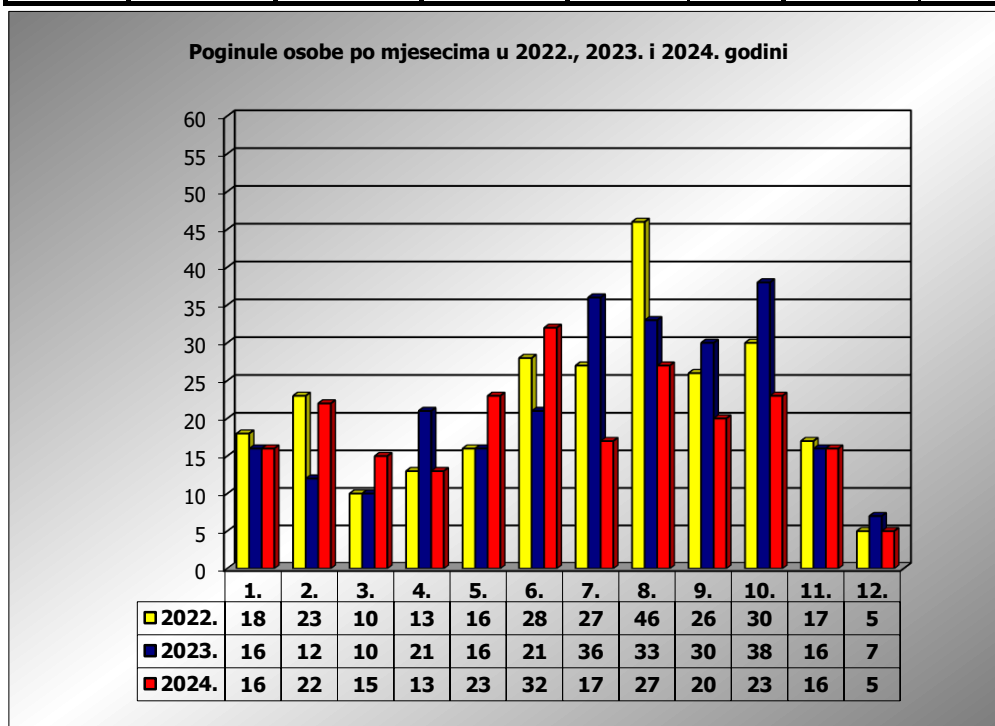

**PRIKAZ POGINULIH OSOBA U PROMETNIM NESREĆAMA U 2024.
GODINI U REPUBLICI HRVATSKOJ PO MJESECIMA
(usporedba s 2022. i 2023. godinom)**

mjesec	poginuli			2024./2022.		2024./2023.	
	2022. g.	2023. g.	2024. g.				
siječanj	18	16	16	-11,1%	-2	0,0%	0
veljača	23	12	22	-4,3%	-1	83,3%	10
ožujak	10	10	15	50,0%	5	50,0%	5
travanj	13	21	13	0,0%	0	-38,1%	-8
svibanj	16	16	23	43,8%	7	43,8%	7
lipanj	28	21	32	14,3%	4	52,4%	11
srpanj	27	36	17	-37,0%	-10	-52,8%	-19
kolovoz	46	33	27	-41,3%	-19	-18,2%	-6
rujan	26	30	20	-23,1%	-6	-33,3%	-10
listopad	30	38	23	-23,3%	-7	-39,5%	-15
studen	17	16	16	-5,9%	-1	0,0%	0
prosinac	5	7	5	0,0%	0	-28,6%	-2
I - III	51	38	53	3,9%	2	39,5%	15
I - VI	108	96	121	12,0%	13	26,0%	25
I - IX	207	195	185	-10,6%	-22	-5,1%	-10
I - XI	254	249	224	-11,8%	-30	-10,0%	-25
I - XII	259	256	229	-11,6%	-30	-10,5%	-27

XII. mjesec - podaci s danom 08.12.2022., 2023. i 2024.