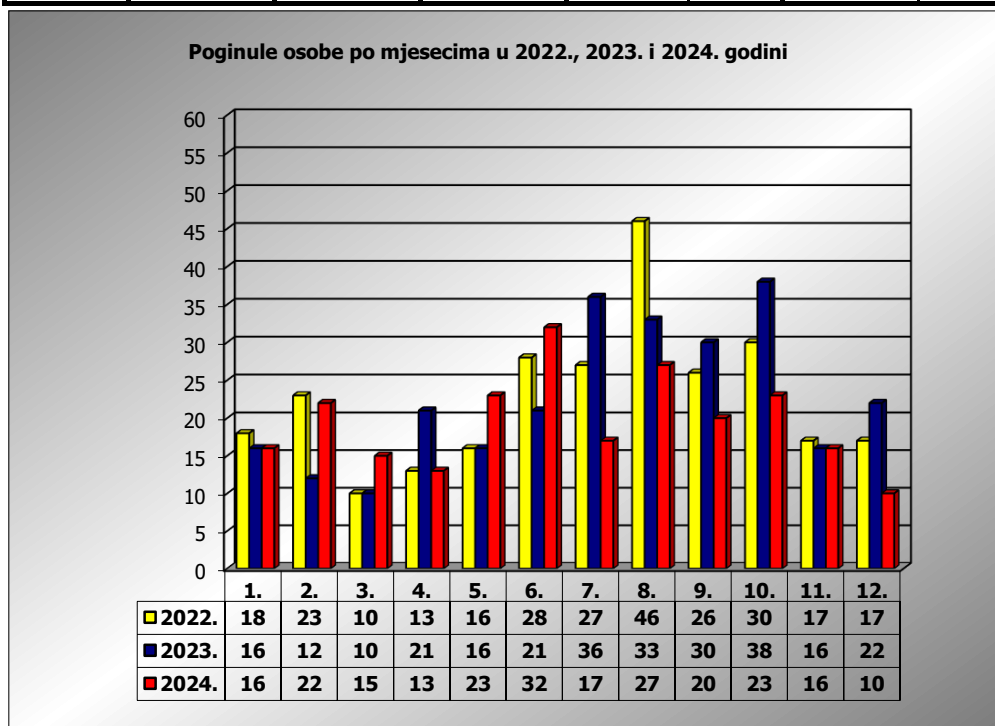

**PRIKAZ POGINULIH OSOBA U PROMETNIM NESREĆAMA U 2024.
GODINI U REPUBLICI HRVATSKOJ PO MJESECIMA**
(usporedba s 2022. i 2023. godinom)

| mjesec | poginuli | | | 2024./2022. | | 2024./2023. | |
|----------------|------------|------------|------------|---------------|------------|---------------|------------|
| | 2022. g. | 2023. g. | 2024. g. | | | | |
| siječanj | 18 | 16 | 16 | -11,1% | -2 | 0,0% | 0 |
| veljača | 23 | 12 | 22 | -4,3% | -1 | 83,3% | 10 |
| ožujak | 10 | 10 | 15 | 50,0% | 5 | 50,0% | 5 |
| travanj | 13 | 21 | 13 | 0,0% | 0 | -38,1% | -8 |
| svibanj | 16 | 16 | 23 | 43,8% | 7 | 43,8% | 7 |
| lipanj | 28 | 21 | 32 | 14,3% | 4 | 52,4% | 11 |
| srpanj | 27 | 36 | 17 | -37,0% | -10 | -52,8% | -19 |
| kolovoz | 46 | 33 | 27 | -41,3% | -19 | -18,2% | -6 |
| rujan | 26 | 30 | 20 | -23,1% | -6 | -33,3% | -10 |
| listopad | 30 | 38 | 23 | -23,3% | -7 | -39,5% | -15 |
| studen | 17 | 16 | 16 | -5,9% | -1 | 0,0% | 0 |
| prosinac | 17 | 22 | 10 | -41,2% | -7 | -54,5% | -12 |
| I - III | 51 | 38 | 53 | 3,9% | 2 | 39,5% | 15 |
| I - VI | 108 | 96 | 121 | 12,0% | 13 | 26,0% | 25 |
| I - IX | 207 | 195 | 185 | -10,6% | -22 | -5,1% | -10 |
| I - XI | 254 | 249 | 224 | -11,8% | -30 | -10,0% | -25 |
| I - XII | 271 | 271 | 234 | -13,7% | -37 | -13,7% | -37 |

XII. mjesec - podaci s danom 26.12.2022., 2023. i 2024.