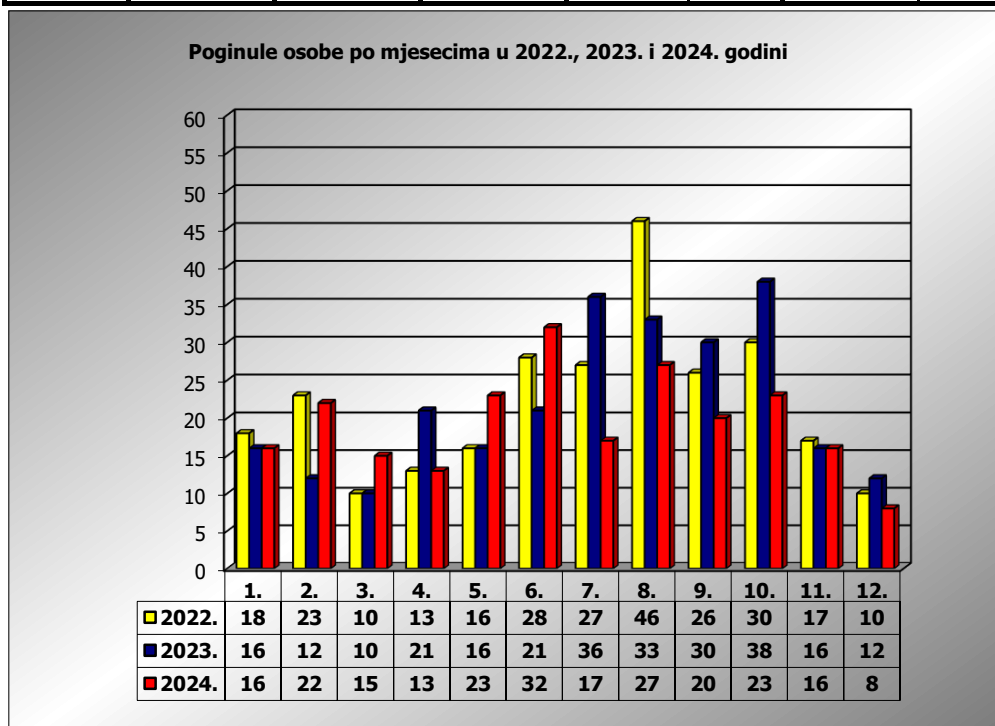

**PRIKAZ POGINULIH OSOBA U PROMETNIM NESREĆAMA U 2024.
GODINI U REPUBLICI HRVATSKOJ PO MJESECIMA**
(usporedba s 2022. i 2023. godinom)

mjesec	poginuli			2024./2022.		2024./2023.	
	2022. g.	2023. g.	2024. g.				
siječanj	18	16	16	-11,1%	-2	0,0%	0
veljača	23	12	22	-4,3%	-1	83,3%	10
ožujak	10	10	15	50,0%	5	50,0%	5
travanj	13	21	13	0,0%	0	-38,1%	-8
svibanj	16	16	23	43,8%	7	43,8%	7
lipanj	28	21	32	14,3%	4	52,4%	11
srpanj	27	36	17	-37,0%	-10	-52,8%	-19
kolovoz	46	33	27	-41,3%	-19	-18,2%	-6
rujan	26	30	20	-23,1%	-6	-33,3%	-10
listopad	30	38	23	-23,3%	-7	-39,5%	-15
studen	17	16	16	-5,9%	-1	0,0%	0
prosinac	10	12	8	-20,0%	-2	-33,3%	-4
I - III	51	38	53	3,9%	2	39,5%	15
I - VI	108	96	121	12,0%	13	26,0%	25
I - IX	207	195	185	-10,6%	-22	-5,1%	-10
I - XI	254	249	224	-11,8%	-30	-10,0%	-25
I - XII	264	261	232	-12,1%	-32	-11,1%	-29

XII. mjesec - podaci s danom 17.12.2022., 2023. i 2024.