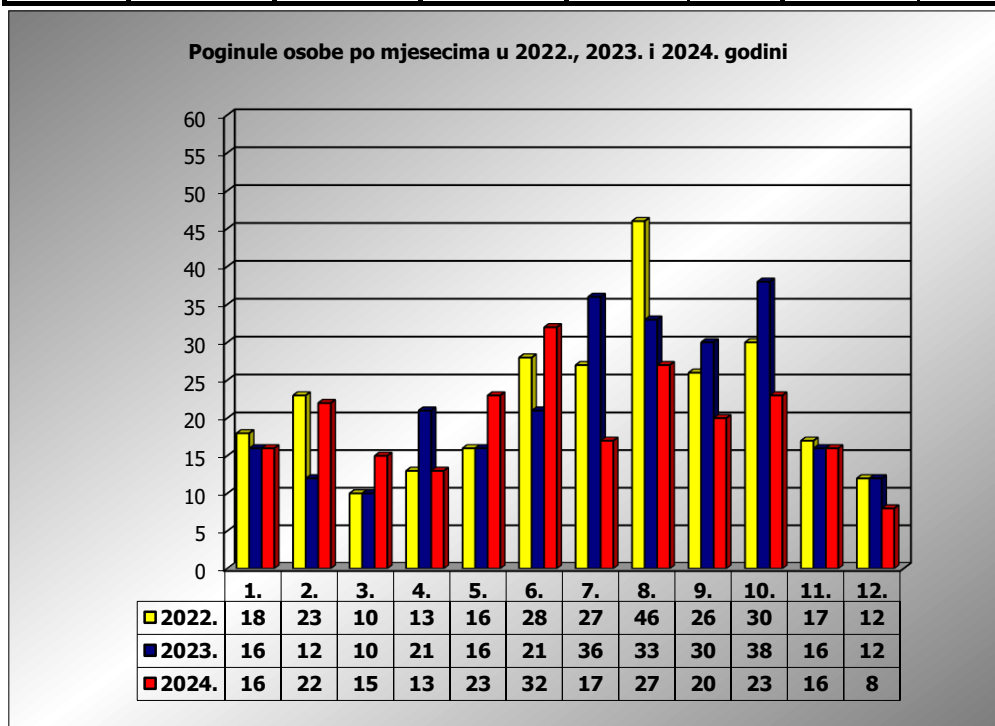

**PRIKAZ POGINULIH OSOBA U PROMETNIM NESREĆAMA U 2024.
GODINI U REPUBLICI HRVATSKOJ PO MJESECIMA**
(usporedba s 2022. i 2023. godinom)

mjesec	poginuli			2024./2022.		2024./2023.	
	2022. g.	2023. g.	2024. g.				
siječanj	18	16	16	-11,1%	-2	0,0%	0
veljača	23	12	22	-4,3%	-1	83,3%	10
ožujak	10	10	15	50,0%	5	50,0%	5
travanj	13	21	13	0,0%	0	-38,1%	-8
svibanj	16	16	23	43,8%	7	43,8%	7
lipanj	28	21	32	14,3%	4	52,4%	11
srpanj	27	36	17	-37,0%	-10	-52,8%	-19
kolovoz	46	33	27	-41,3%	-19	-18,2%	-6
rujan	26	30	20	-23,1%	-6	-33,3%	-10
listopad	30	38	23	-23,3%	-7	-39,5%	-15
studen	17	16	16	-5,9%	-1	0,0%	0
prosinac	12	12	8	-33,3%	-4	-33,3%	-4
I - III	51	38	53	3,9%	2	39,5%	15
I - VI	108	96	121	12,0%	13	26,0%	25
I - IX	207	195	185	-10,6%	-22	-5,1%	-10
I - XI	254	249	224	-11,8%	-30	-10,0%	-25
I - XII	266	261	232	-12,8%	-34	-11,1%	-29

XII. mjesec - podaci s danom 19.12.2022., 2023. i 2024.