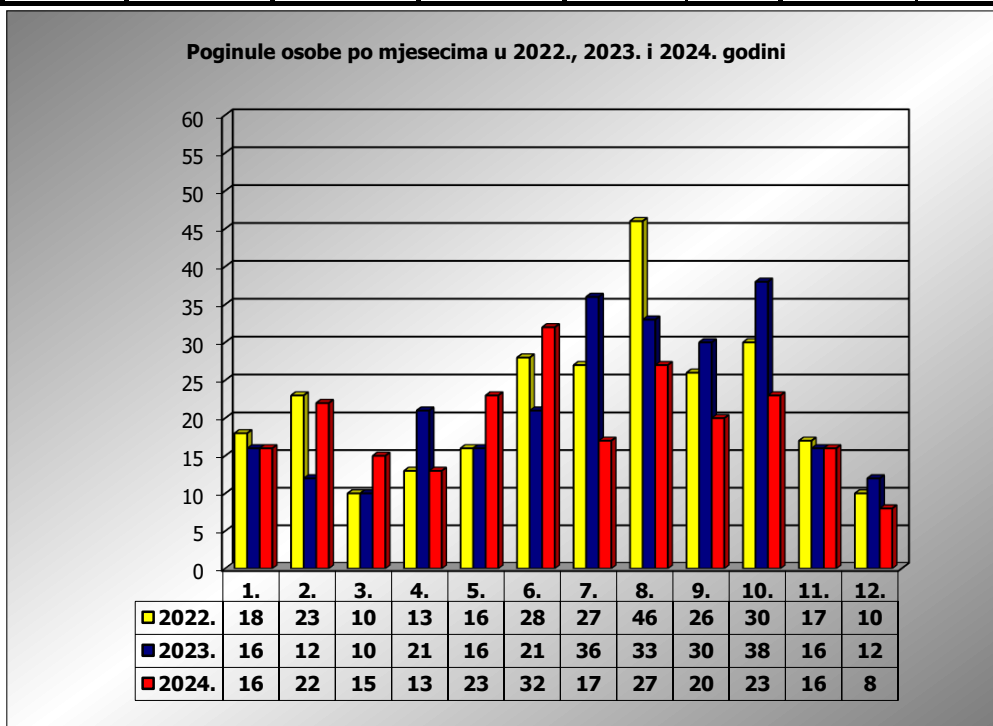

**PRIKAZ POGINULIH OSOBA U PROMETNIM NESREĆAMA U 2024.  
GODINI U REPUBLICI HRVATSKOJ PO MJESECIMA  
(usporedba s 2022. i 2023. godinom)**

mjesec	poginuli			2024./2022.		2024./2023.	
	2022. g.	2023. g.	2024. g.				
siječanj	18	16	16	-11,1%	-2	0,0%	0
veljača	23	12	22	-4,3%	-1	83,3%	10
ožujak	10	10	15	50,0%	5	50,0%	5
travanj	13	21	13	0,0%	0	-38,1%	-8
svibanj	16	16	23	43,8%	7	43,8%	7
lipanj	28	21	32	14,3%	4	52,4%	11
srpanj	27	36	17	-37,0%	-10	-52,8%	-19
kolovoz	46	33	27	-41,3%	-19	-18,2%	-6
rujan	26	30	20	-23,1%	-6	-33,3%	-10
listopad	30	38	23	-23,3%	-7	-39,5%	-15
studen	17	16	16	-5,9%	-1	0,0%	0
prosinac	10	12	8	-20,0%	-2	-33,3%	-4
<b>I - III</b>	<b>51</b>	<b>38</b>	<b>53</b>	<b>3,9%</b>	<b>2</b>	<b>39,5%</b>	<b>15</b>
<b>I - VI</b>	<b>108</b>	<b>96</b>	<b>121</b>	<b>12,0%</b>	<b>13</b>	<b>26,0%</b>	<b>25</b>
<b>I - IX</b>	<b>207</b>	<b>195</b>	<b>185</b>	<b>-10,6%</b>	<b>-22</b>	<b>-5,1%</b>	<b>-10</b>
<b>I - XI</b>	<b>254</b>	<b>249</b>	<b>224</b>	<b>-11,8%</b>	<b>-30</b>	<b>-10,0%</b>	<b>-25</b>
<b>I - XII</b>	<b>264</b>	<b>261</b>	<b>232</b>	<b>-12,1%</b>	<b>-32</b>	<b>-11,1%</b>	<b>-29</b>

XII. mjesec - podaci s danom 18.12.2022., 2023. i 2024.