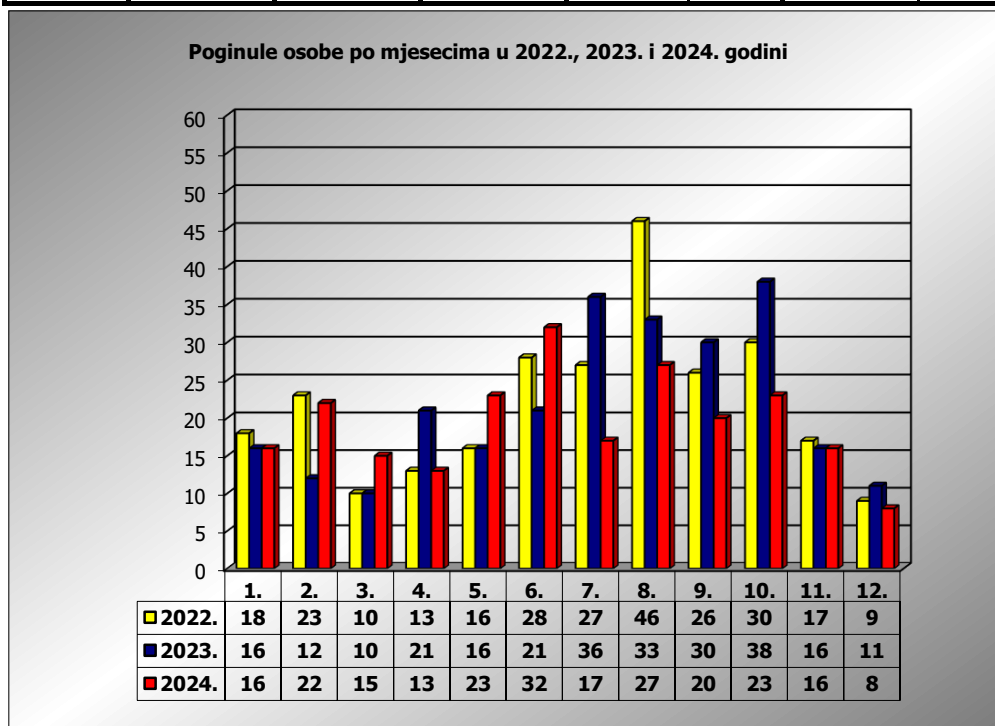

**PRIKAZ POGINULIH OSOBA U PROMETNIM NESREĆAMA U 2024.
GODINI U REPUBLICI HRVATSKOJ PO MJESECIMA**
(usporedba s 2022. i 2023. godinom)

mjesec	poginuli			2024./2022.		2024./2023.	
	2022. g.	2023. g.	2024. g.				
siječanj	18	16	16	-11,1%	-2	0,0%	0
veljača	23	12	22	-4,3%	-1	83,3%	10
ožujak	10	10	15	50,0%	5	50,0%	5
travanj	13	21	13	0,0%	0	-38,1%	-8
svibanj	16	16	23	43,8%	7	43,8%	7
lipanj	28	21	32	14,3%	4	52,4%	11
srpanj	27	36	17	-37,0%	-10	-52,8%	-19
kolovoz	46	33	27	-41,3%	-19	-18,2%	-6
rujan	26	30	20	-23,1%	-6	-33,3%	-10
listopad	30	38	23	-23,3%	-7	-39,5%	-15
studen	17	16	16	-5,9%	-1	0,0%	0
prosinac	9	11	8	-11,1%	-1	-27,3%	-3
I - III	51	38	53	3,9%	2	39,5%	15
I - VI	108	96	121	12,0%	13	26,0%	25
I - IX	207	195	185	-10,6%	-22	-5,1%	-10
I - XI	254	249	224	-11,8%	-30	-10,0%	-25
I - XII	263	260	232	-11,8%	-31	-10,8%	-28

XII. mjesec - podaci s danom 16.12.2022., 2023. i 2024.