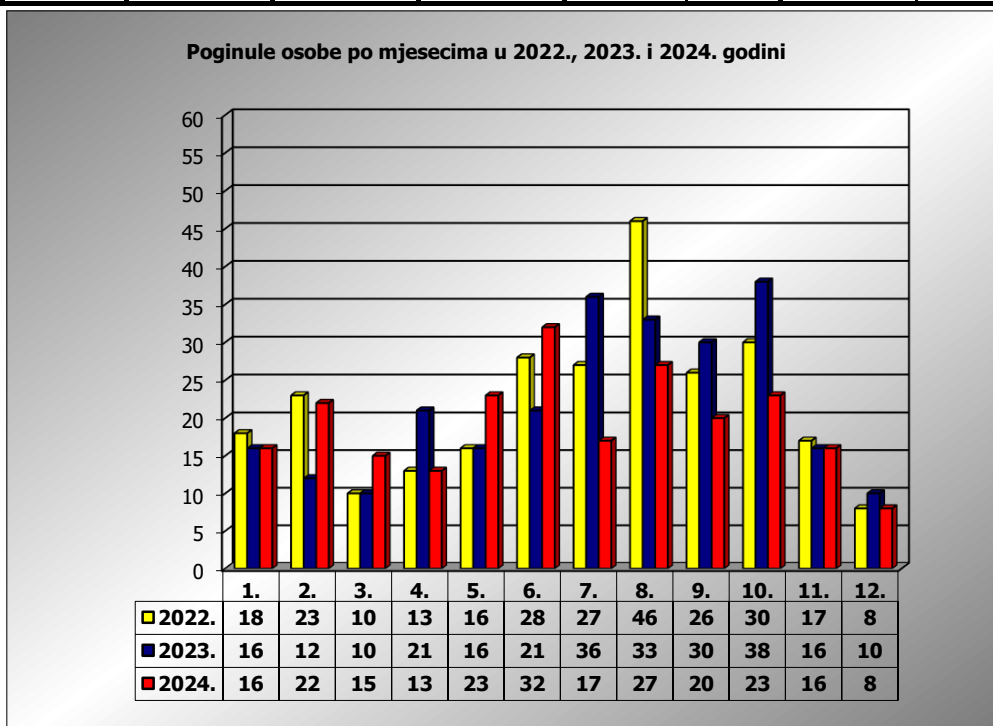

**PRIKAZ POGINULIH OSOBA U PROMETNIM NESREĆAMA U 2024.
GODINI U REPUBLICI HRVATSKOJ PO MJESECIMA
(usporedba s 2022. i 2023. godinom)**

mjesec	poginuli			2024./2022.		2024./2023.	
	2022. g.	2023. g.	2024. g.				
siječanj	18	16	16	-11,1%	-2	0,0%	0
veljača	23	12	22	-4,3%	-1	83,3%	10
ožujak	10	10	15	50,0%	5	50,0%	5
travanj	13	21	13	0,0%	0	-38,1%	-8
svibanj	16	16	23	43,8%	7	43,8%	7
lipanj	28	21	32	14,3%	4	52,4%	11
srpanj	27	36	17	-37,0%	-10	-52,8%	-19
kolovoz	46	33	27	-41,3%	-19	-18,2%	-6
rujan	26	30	20	-23,1%	-6	-33,3%	-10
listopad	30	38	23	-23,3%	-7	-39,5%	-15
studeni	17	16	16	-5,9%	-1	0,0%	0
prosinac	8	10	8	0,0%	0	-20,0%	-2
I - III	51	38	53	3,9%	2	39,5%	15
I - VI	108	96	121	12,0%	13	26,0%	25
I - IX	207	195	185	-10,6%	-22	-5,1%	-10
I - XI	254	249	224	-11,8%	-30	-10,0%	-25
I - XII	262	259	232	-11,5%	-30	-10,4%	-27

XII. mjesec - podaci s danom 15.12.2022., 2023. i 2024.