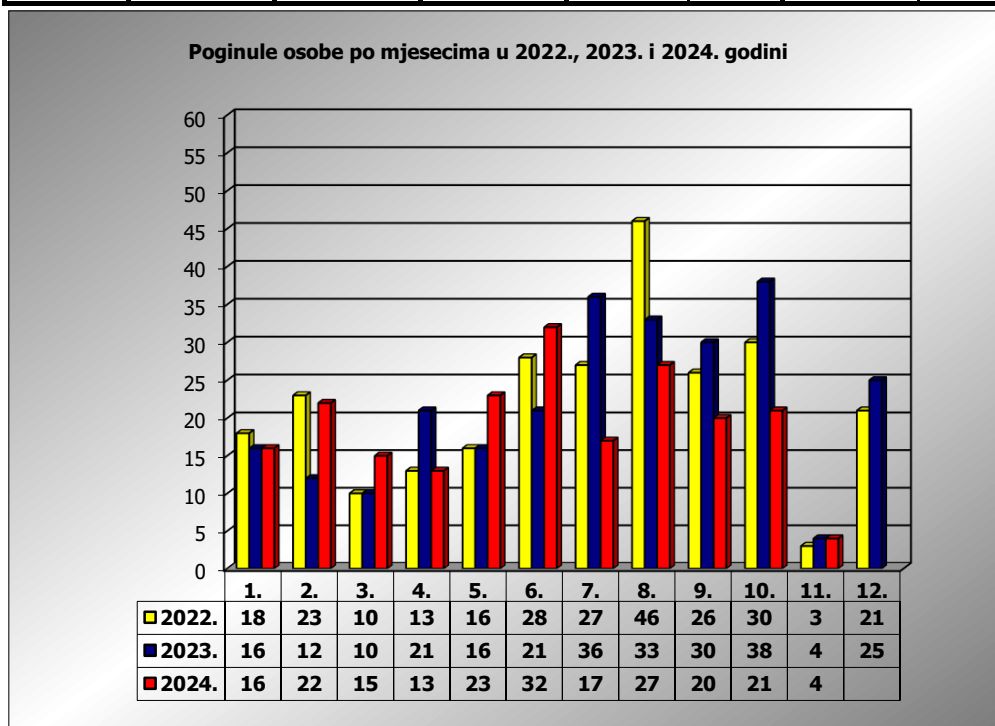

**PRIKAZ POGINULIH OSOBA U PROMETNIM NESREĆAMA U 2024.  
 GODINI U REPUBLICI HRVATSKOJ PO MJESECIMA  
 (usporedba s 2022. i 2023. godinom)**

mjesec	poginuli			2024./2022.		2024./2023.	
	2022. g.	2023. g.	2024. g.				
siječanj	18	16	16	-11,1%	-2	0,0%	0
veljača	23	12	22	-4,3%	-1	83,3%	10
ožujak	10	10	15	50,0%	5	50,0%	5
travanj	13	21	13	0,0%	0	-38,1%	-8
svibanj	16	16	23	43,8%	7	43,8%	7
lipanj	28	21	32	14,3%	4	52,4%	11
srpanj	27	36	17	-37,0%	-10	-52,8%	-19
kolovoz	46	33	27	-41,3%	-19	-18,2%	-6
rujan	26	30	20	-23,1%	-6	-33,3%	-10
listopad	30	38	21	-30,0%	-9	-44,7%	-17
studen	3	4	4	33,3%	1	0,0%	0
prosinac	21	25					
<b>I - III</b>	<b>51</b>	<b>38</b>	<b>53</b>	<b>3,9%</b>	<b>2</b>	<b>39,5%</b>	<b>15</b>
<b>I - VI</b>	<b>108</b>	<b>96</b>	<b>121</b>	<b>12,0%</b>	<b>13</b>	<b>26,0%</b>	<b>25</b>
<b>I - IX</b>	<b>207</b>	<b>195</b>	<b>185</b>	<b>-10,6%</b>	<b>-22</b>	<b>-5,1%</b>	<b>-10</b>
<b>I - X</b>	<b>237</b>	<b>233</b>	<b>206</b>	<b>-13,1%</b>	<b>-31</b>	<b>-11,6%</b>	<b>-27</b>
<b>I - XI</b>	<b>240</b>	<b>237</b>	<b>210</b>	<b>-12,5%</b>	<b>-30</b>	<b>-11,4%</b>	<b>-27</b>

XI. mjesec - podaci s danom 07.11.2022., 2023. i 2024.